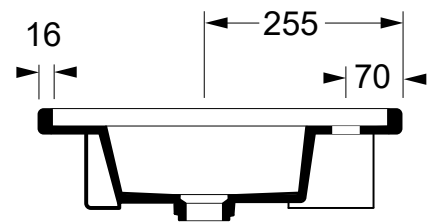

# Modell: Tinetto tvättställ 610

Artikelnr: AL461001..

Tinetto tvättställ för nedfällning

- utan blandarhål
- utan bräddavlopp
- blandare ingår ej

**Sanova AB**

Socketbruksgatan 3C, 531 40 Lidköping  
0510-485890