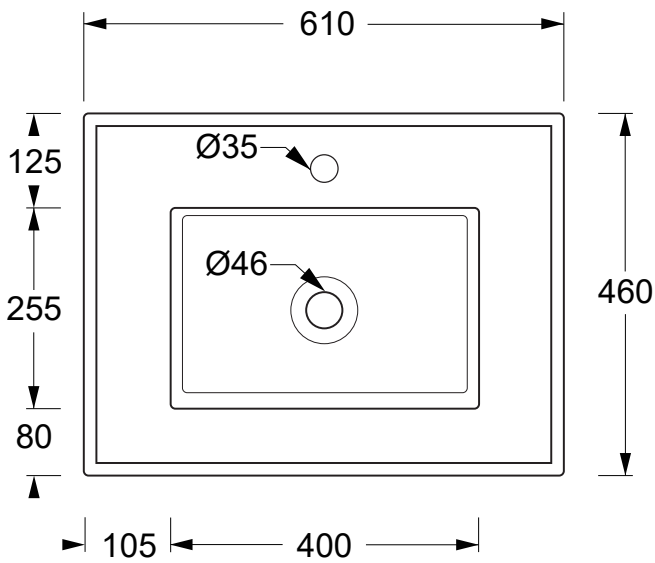

# Modell: Tinetto tvättställ 610

Artikelnr: AL461001..

Tinetto tvättställ för nedfällning

- utan blandarhål
- utan bräddavlopp
- blandare ingår ej

**Sanova AB**

Socketbruksgatan 3C, 531 40 Lidköping  
0510-485890