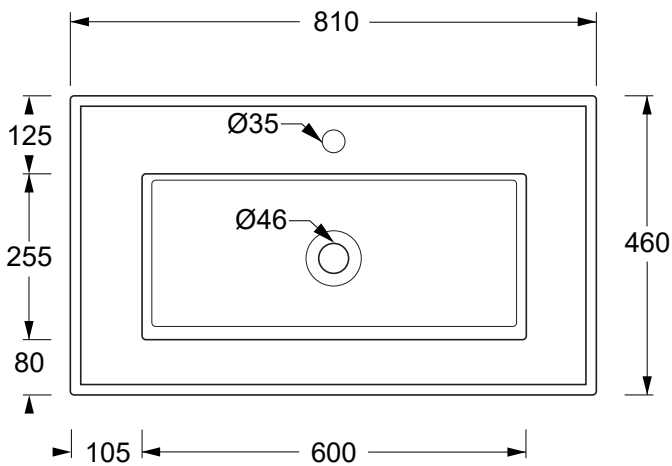

# Modell: Tinetto tvättställ 810

Artikelnr: AL461101..

Tinetto tvättställ för nedfällning

- utan blandarhål
- utan bräddavlopp
- blandare ingår ej

**Sanova AB**

Socketbruksgatan 3C, 531 40 Lidköping  
0510-485890