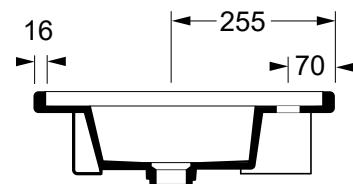

# Modell: Tinetto tvättställ 810

Artikelnr: AL461101..

Tinetto tvättställ för nedfällning

- utan blandarhål
- utan bräddavlopp
- blandare ingår ej

**Sanova AB**

Socketbruksgatan 3C, 531 40 Lidköping  
0510-485890