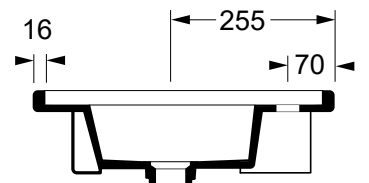

Modell: Tinetto tvättställ 1210

Artikelnr: AL461301..

Tinetto tvättställ för nedfällning

- utan blandarhål
- utan bräddavlopp
- blandare ingår ej

Sanova AB

Socketbruksgatan 3C, 531 40 Lidköping
0510-485890