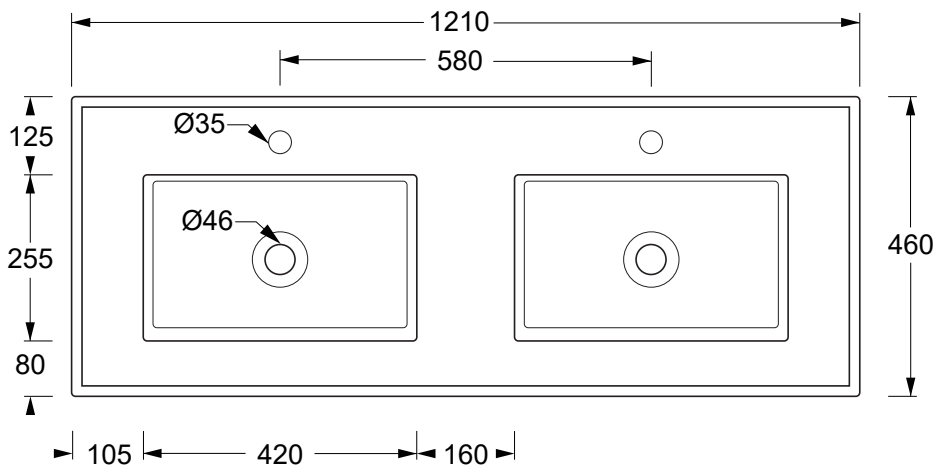

Modell: Tinetto tvättställ 1210

Artikelnr: AL461301..

Tinetto tvättställ för nedfällning

- utan blandarhål
- utan bräddavlopp
- blandare ingår ej

Sanova AB

Socketbruksgatan 3C, 531 40 Lidköping
0510-485890