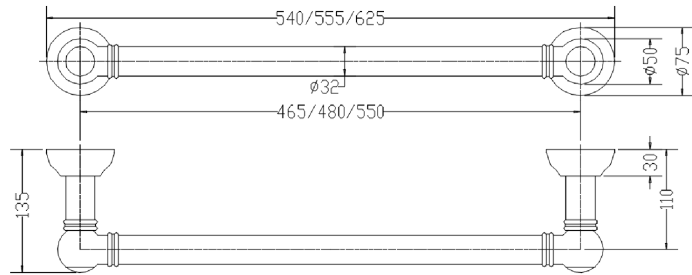

## Amalfi handdukstork

Eldrift (värmekabel, ej vätskefylld)   
Rördimension: Ø32 mm

### Wattstyrka

Kromfinish: 10W  
Lackad yta: 15W

- Utan strömbrytare

- Med strömbrytare