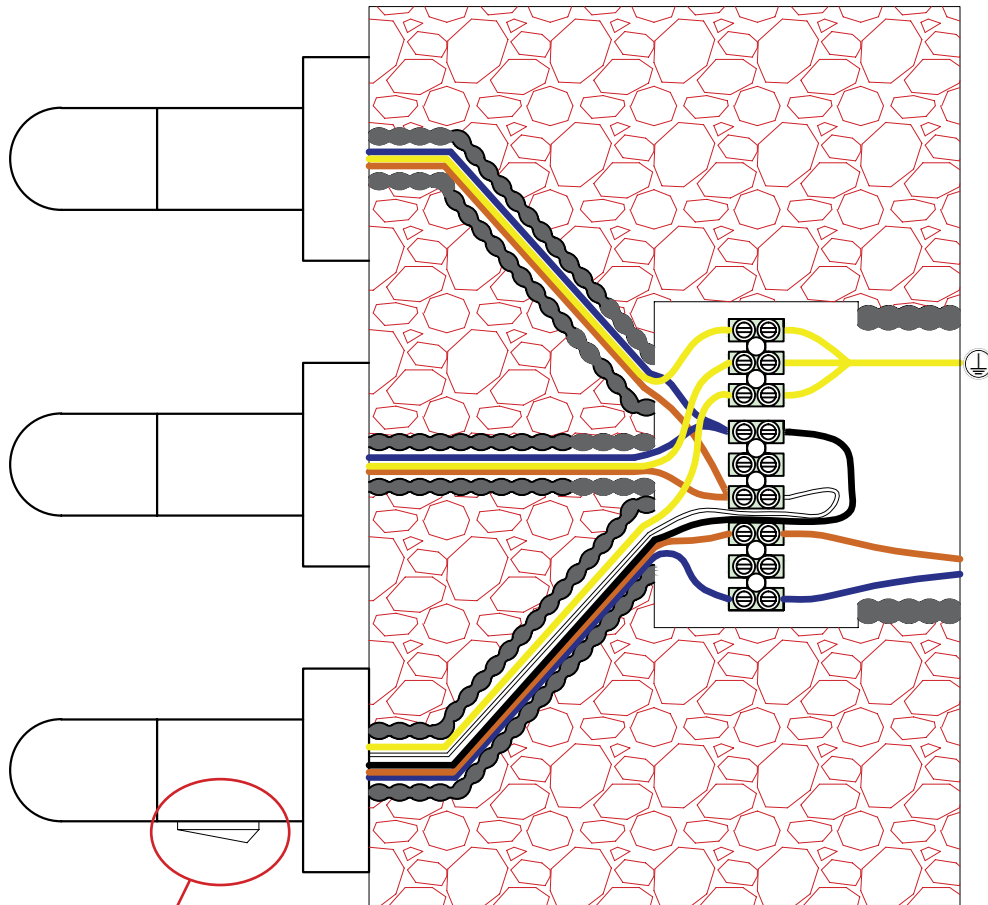

Seriekopplingschema handdukstork

För modeller Turin, Monza, Borgo, Amalfi

Schema när en handdukstork styr övriga delar i serien via sin strömbrytare

En h-tork agerar master via sin strömbrytare

Schema när extern strömbrytare ska användas