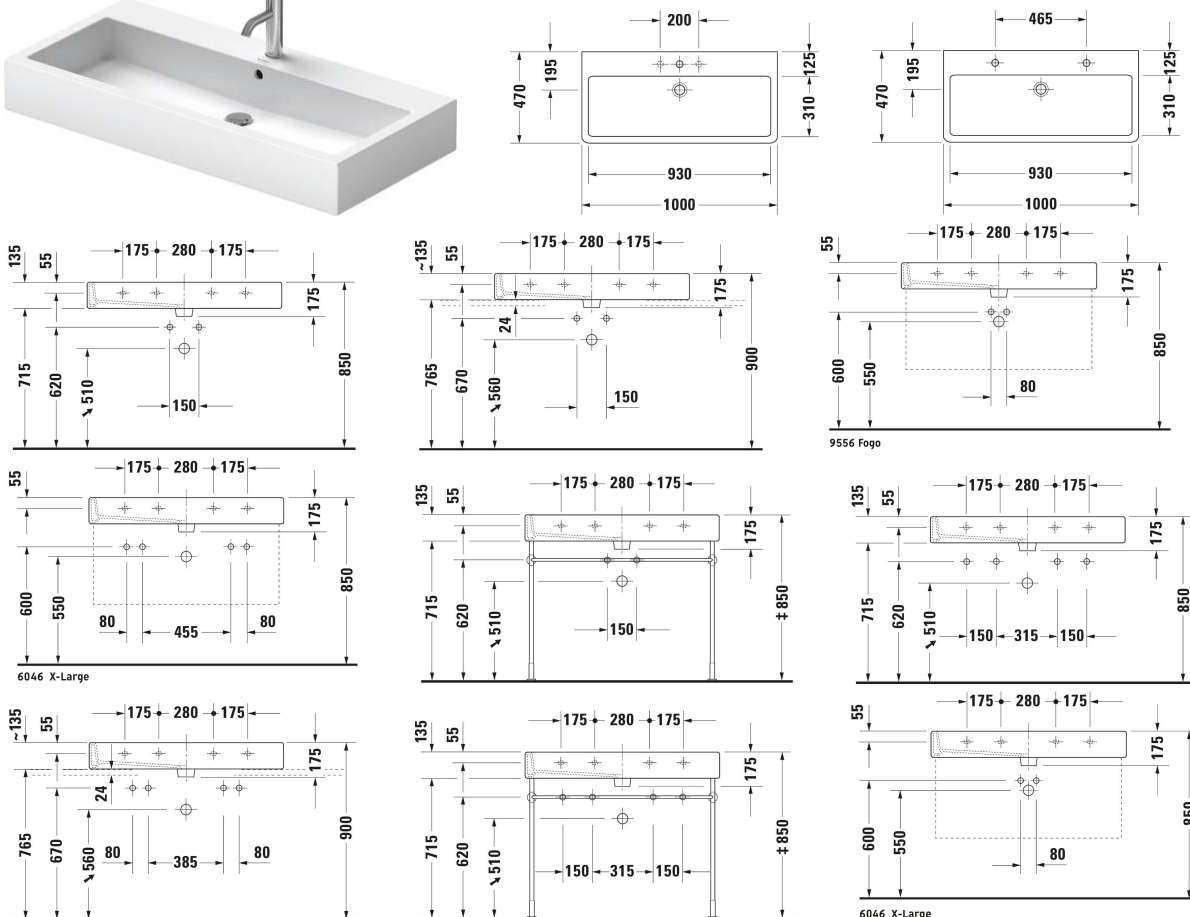

Vero Tvättställ # 0454100000 / 0454100024 / 0454100026 / 0454100027

| < 1000 mm > |

Tvättställ	Dimension	Vikt	Ordernummer
Rektangulär, Armaturhålsplattform: Ja, Glaserad baksida: Nej, 1000 mm			
Färger			
00 Alpinvit			
Variant			
● Vit Högblank, Antal tvättställsytor: 1 Centrerad, Antal hål för armatur per tvättyta: 1 Centrerad, Bräddavlopp: Ja, Undersidan helt glaserad	1000x175 mm	28,100 kg	0454100000
● ● Vit Högblank, Antal tvättställsytor: 2 Centrerad, Antal hål för armatur per tvättyta: 1 Vänster, Höger, Bräddavlopp: Ja, Undersidan helt glaserad	1000x175 mm	28,100 kg	0454100024
● ● Vit Högblank, Antal tvättställsytor: 2 Centrerad, Antal hål för armatur per tvättyta: 1 Vänster, Höger, Bräddavlopp: Ja, Slipad	1000x175 mm	28,100 kg	0454100026