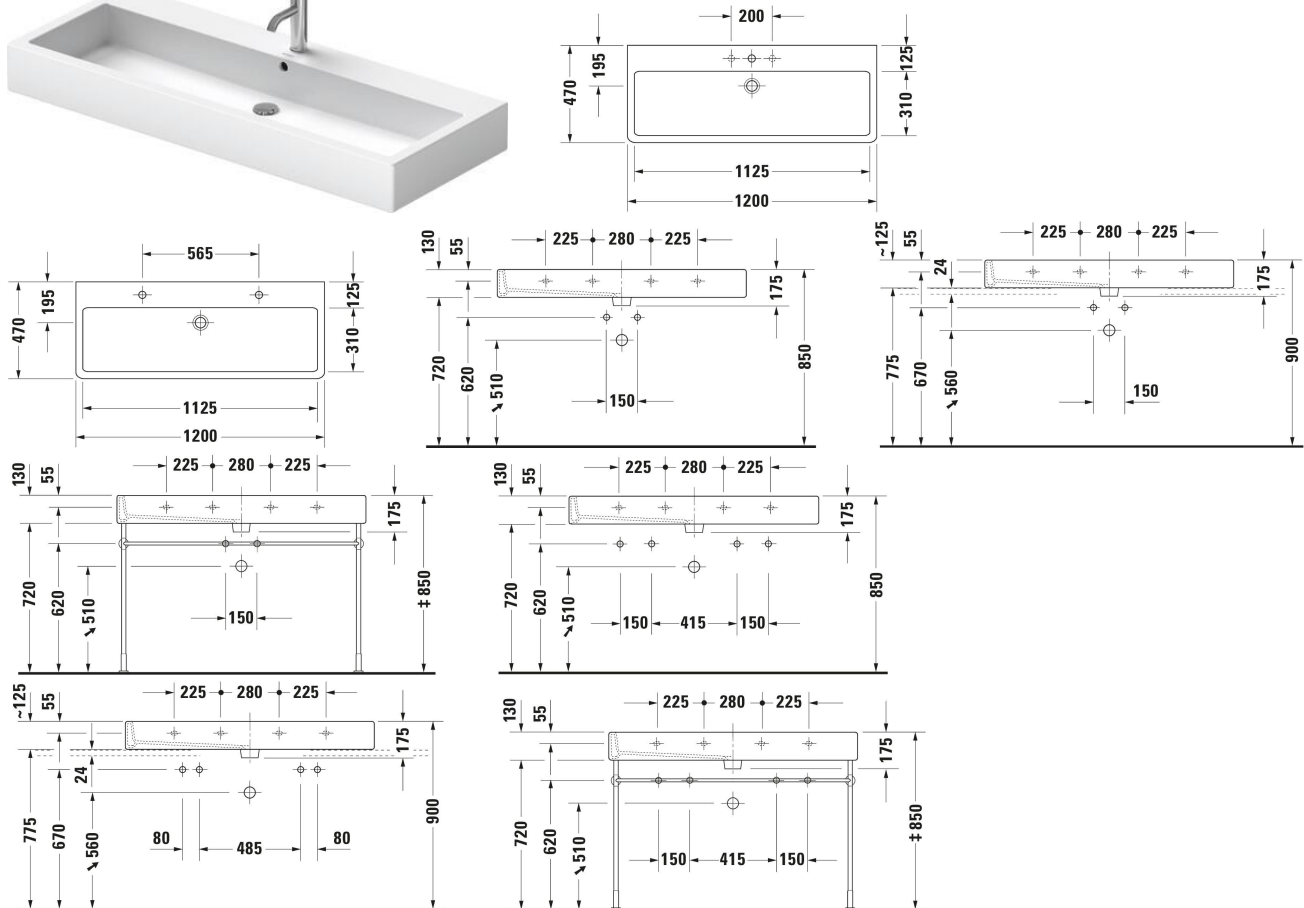

Vero Tvättställ # 0454120000 / 0454120024 / 0454120026 / 0454120027

|< 1200 mm >|

Tvättställ	Dimension	Vikt	Ordernummer
Rektangulär, Armaturhålsplattform: Ja, Glaserad baksida: Nej, 1200 mm			
<b>Färger</b>			
00 Alpinvit			
<b>Variant</b>			
● Vit Högblank, Antal tvättställsytor: 1 Centrerad, Antal hål för armatur per tvättyta: 1 Centrerad, Bräddavlopp: Ja, Undersidan helt glaserad	1200x175 mm	32,800 kg	0454120000
● ● Vit Högblank, Antal tvättställsytor: 2 Centrerad, Antal hål för armatur per tvättyta: 1 Vänster, Höger, Bräddavlopp: Ja, Undersidan helt glaserad	1200x175 mm	32,800 kg	0454120024
● ● Vit Högblank, Antal tvättställsytor: 2 Centrerad, Antal hål för armatur per tvättyta: 1 Vänster, Höger, Bräddavlopp: Ja, Slipad	1200x175 mm	32,800 kg	0454120026