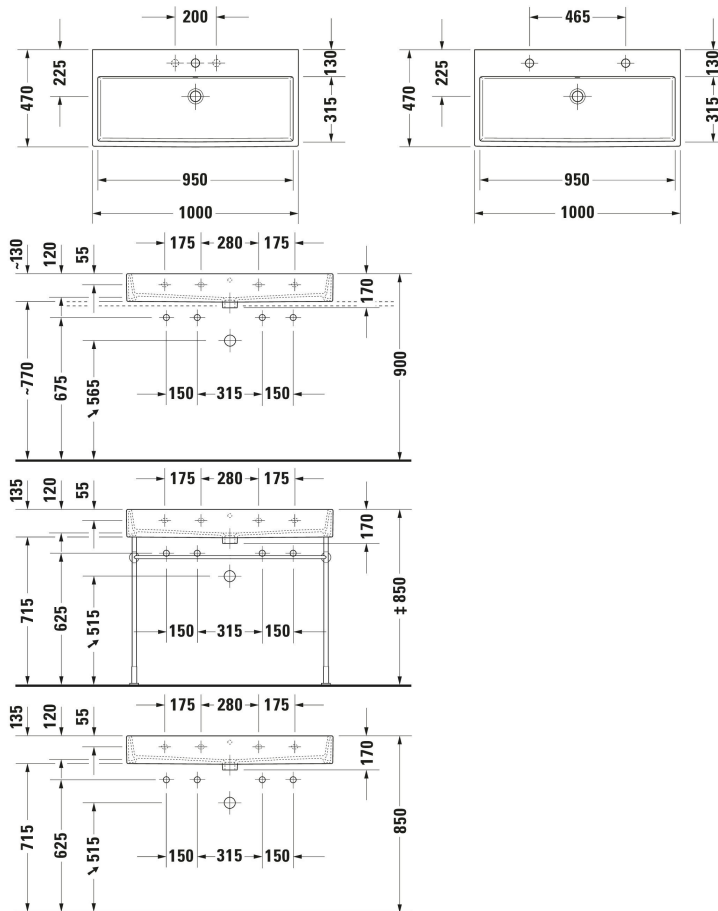

Vero Air Tvättställ # 2350100000 / 2350100024 / 2350100026 /  
2350100027 / 2350100028 / 2350100041 / 2350100043 /  
2350100060 ...

|< 1000 mm >|

Tvättställ	Dimension	Vikt	Ordernummer
Rektangulär, Armaturhålsplattform: Ja, Undersidan helt glaserad, Glaserad baksida: Nej, 1000 mm			
<b>Färger</b>			
00 Alpinvit			
<b>Variant</b>			
● Vit Höglblank, Antal tvättställsytor: 1 Centrerad, Antal hål för armatur per tvättyta: 1 Centrerad, Bräddavlopp: Ja	1000x170 mm	28,000 kg	2350100000
● ● Vit Höglblank, Antal tvättställsytor: 2 Centrerad, Antal hål för armatur per tvättyta: 1 Vänster, Höger, Bräddavlopp: Ja	1000x170 mm	28,000 kg	2350100024
● ● Vit Höglblank, Antal tvättställsytor: 2 Centrerad, Antal hål för armatur per tvättyta: 1 Vänster, Höger, Bräddavlopp: Ja, Slipad	1000x170 mm	28,000 kg	2350100026
● Vit Höglblank, Antal tvättställsytor: 1 Centrerad, Antal hål för armatur per tvättyta: 1 Centrerad, Bräddavlopp: Ja, Slipad	1000x170 mm	28,000 kg	2350100027