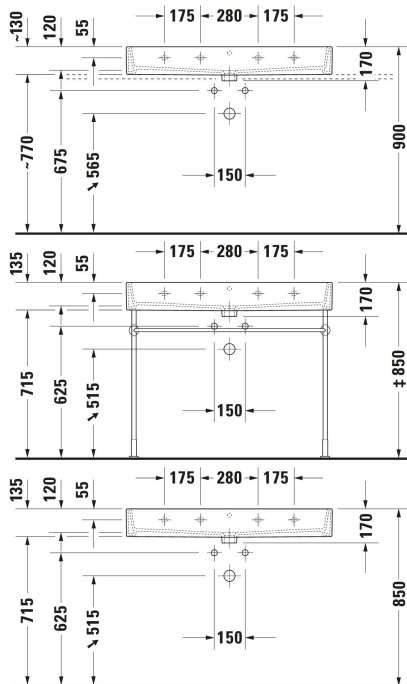

Vero Air Tvättställ # 2350100000 / 2350100024 / 2350100026 /
2350100027 / 2350100028 / 2350100041 / 2350100043 /
2350100060 ...

|< 1000 mm >|

Tvättställ	Dimension	Vikt	Ordernummer
Rektangulär, Armaturhålsplattform: Ja, Undersidan helt glaserad, Glaserad baksida: Nej, 1000 mm			
Färger			
00 Alpinvit			
Variant			
● Vit Höglblank, Antal tvättställsytor: 1 Centrerad, Antal hål för armatur per tvättyta: 1 Centrerad, Bräddavlopp: Ja	1000x170 mm	28,000 kg	2350100000
● ● Vit Höglblank, Antal tvättställsytor: 2 Centrerad, Antal hål för armatur per tvättyta: 1 Vänster, Höger, Bräddavlopp: Ja	1000x170 mm	28,000 kg	2350100024
● ● Vit Höglblank, Antal tvättställsytor: 2 Centrerad, Antal hål för armatur per tvättyta: 1 Vänster, Höger, Bräddavlopp: Ja, Slipad	1000x170 mm	28,000 kg	2350100026
● Vit Höglblank, Antal tvättställsytor: 1 Centrerad, Antal hål för armatur per tvättyta: 1 Centrerad, Bräddavlopp: Ja, Slipad	1000x170 mm	28,000 kg	2350100027