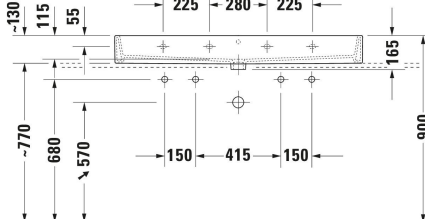

Vero Air Tvättställ # 2350120000 / 2350120024 / 2350120026 /
2350120027 / 2350120028 / 2350120041 / 2350120043 /
2350120060 ...

|< 1200 mm >|

Tvättställ	Dimension	Vikt	Ordernummer
Rektangulär, Armaturhålsplattform: Ja, Undersidan helt glaserad, Glaserad baksida: Nej, 1200 mm			
Färger			
00 Alpinvit			
Variant			
● Vit Högblank, Antal tvättställsytor: 1 Centrerad, Antal hål för armatur per tvättyta: 1 Centrerad, Bräddavlopp: Ja	1200x165 mm	33,700 kg	2350120000
● ● Vit Högblank, Antal tvättställsytor: 2 Centrerad, Antal hål för armatur per tvättyta: 1 Vänster, Höger, Bräddavlopp: Ja	1200x165 mm	33,700 kg	2350120024
● ● Vit Högblank, Antal tvättställsytor: 2 Centrerad, Antal hål för armatur per tvättyta: 1 Vänster, Höger, Bräddavlopp: Ja, Slipad	1200x165 mm	33,700 kg	2350120026
● Vit Högblank, Antal tvättställsytor: 1 Centrerad, Antal hål för armatur per tvättyta: 1 Centrerad, Bräddavlopp: Ja, Slipad	1200x165 mm	33,700 kg	2350120027