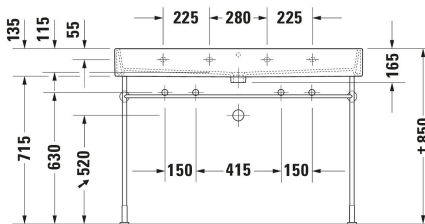

Vero Air Tvättställ # 2350120000 / 2350120024 / 2350120026 /
2350120027 / 2350120028 / 2350120041 / 2350120043 /
2350120060 ...

|< 1200 mm >|

Tvättställ	Dimension	Vikt	Ordernummer
Rektangulär, Armaturhålsplattform: Ja, Undersidan helt glaserad, Glaserad baksida: Nej, 1200 mm			
Färger			
00 Alpinvit			
Variant			
● Vit Högblank, Antal tvättställsytor: 1 Centrerad, Antal hål för armatur per tvättyta: 1 Centrerad, Bräddavlopp: Ja	1200x165 mm	33,700 kg	2350120000
● ● Vit Högblank, Antal tvättställsytor: 2 Centrerad, Antal hål för armatur per tvättyta: 1 Vänster, Höger, Bräddavlopp: Ja	1200x165 mm	33,700 kg	2350120024
● ● Vit Högblank, Antal tvättställsytor: 2 Centrerad, Antal hål för armatur per tvättyta: 1 Vänster, Höger, Bräddavlopp: Ja, Slipad	1200x165 mm	33,700 kg	2350120026
● Vit Högblank, Antal tvättställsytor: 1 Centrerad, Antal hål för armatur per tvättyta: 1 Centrerad, Bräddavlopp: Ja, Slipad	1200x165 mm	33,700 kg	2350120027