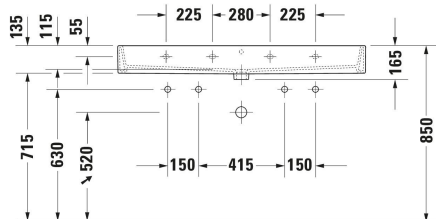

Vero Air Tvättställ # 2350120000 / 2350120024 / 2350120026 /
2350120027 / 2350120028 / 2350120041 / 2350120043 /
2350120060 ...

|< 1200 mm >|

Tvättställ	Dimension	Vikt	Ordernummer
Rektangulär, Armaturhålsplattform: Ja, Undersidan helt glaserad, Glaserad baksida: Nej, 1200 mm			
Färger			
00 Alpinvit			
Variant			
● Vit Högblank, Antal tvättställsytor: 1 Centrerad, Antal hål för armatur per tvättyta: 1 Centrerad, Bräddavlopp: Ja	1200x165 mm	33,700 kg	2350120000
● ● Vit Högblank, Antal tvättställsytor: 2 Centrerad, Antal hål för armatur per tvättyta: 1 Vänster, Höger, Bräddavlopp: Ja	1200x165 mm	33,700 kg	2350120024
● ● Vit Högblank, Antal tvättställsytor: 2 Centrerad, Antal hål för armatur per tvättyta: 1 Vänster, Höger, Bräddavlopp: Ja, Slipad	1200x165 mm	33,700 kg	2350120026
● Vit Högblank, Antal tvättställsytor: 1 Centrerad, Antal hål för armatur per tvättyta: 1 Centrerad, Bräddavlopp: Ja, Slipad	1200x165 mm	33,700 kg	2350120027