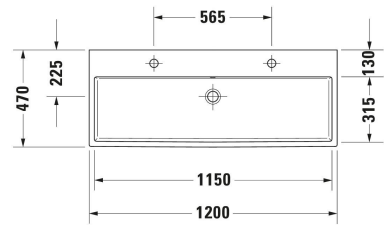

Vero Air Tvättställ # 2350120000 / 2350120024 / 2350120026 /
2350120027 / 2350120028 / 2350120041 / 2350120043 /
2350120060 ...

|< 1200 mm >|

Tvättställ	Dimension	Vikt	Ordernummer
Rektangulär, Armaturhålsplattform: Ja, Undersidan helt glaserad, Glaserad baksida: Nej, 1200 mm			
Färger			
00 Alpinvit			
Variant			
● Vit Högblank, Antal tvättställsytor: 1 Centrerad, Antal hål för armatur per tvättyta: 1 Centrerad, Bräddavlopp: Ja	1200x165 mm	33,700 kg	2350120000
● ● Vit Högblank, Antal tvättställsytor: 2 Centrerad, Antal hål för armatur per tvättyta: 1 Vänster, Höger, Bräddavlopp: Ja	1200x165 mm	33,700 kg	2350120024
● ● Vit Högblank, Antal tvättställsytor: 2 Centrerad, Antal hål för armatur per tvättyta: 1 Vänster, Höger, Bräddavlopp: Ja, Slipad	1200x165 mm	33,700 kg	2350120026
● Vit Högblank, Antal tvättställsytor: 1 Centrerad, Antal hål för armatur per tvättyta: 1 Centrerad, Bräddavlopp: Ja, Slipad	1200x165 mm	33,700 kg	2350120027