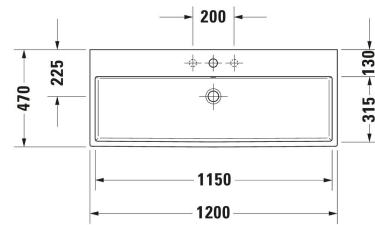

Vero Air Tvättställ # 2350120000 / 2350120024 / 2350120026 /
2350120027 / 2350120028 / 2350120041 / 2350120043 /
2350120060 ...

|< 1200 mm >|

Tvättställ	Dimension	Vikt	Ordernummer
Rektangulär, Armaturhålsplattform: Ja, Undersidan helt glaserad, Glaserad baksida: Nej, 1200 mm			
Färger			
00 Alpinvit			
Variant			
● Vit Högblank, Antal tvättställsytor: 1 Centrerad, Antal hål för armatur per tvättyta: 1 Centrerad, Bräddavlopp: Ja	1200x165 mm	33,700 kg	2350120000
● ● Vit Högblank, Antal tvättställsytor: 2 Centrerad, Antal hål för armatur per tvättyta: 1 Vänster, Höger, Bräddavlopp: Ja	1200x165 mm	33,700 kg	2350120024
● ● Vit Högblank, Antal tvättställsytor: 2 Centrerad, Antal hål för armatur per tvättyta: 1 Vänster, Höger, Bräddavlopp: Ja, Slipad	1200x165 mm	33,700 kg	2350120026
● Vit Högblank, Antal tvättställsytor: 1 Centrerad, Antal hål för armatur per tvättyta: 1 Centrerad, Bräddavlopp: Ja, Slipad	1200x165 mm	33,700 kg	2350120027