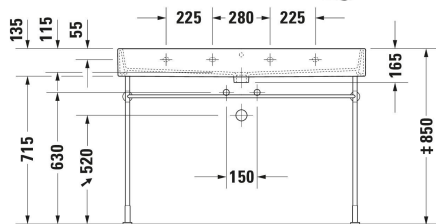

Vero Air Tvättställ # 2350120000 / 2350120024 / 2350120026 /
2350120027 / 2350120028 / 2350120041 / 2350120043 /
2350120060 ...

|< 1200 mm >|

Tvättställ	Dimension	Vikt	Ordernummer
Rektangulär, Armaturhålsplattform: Ja, Undersidan helt glaserad, Glaserad baksida: Nej, 1200 mm			
Färger			
00 Alpinvit			
Variant			
● Vit Högblank, Antal tvättställsytor: 1 Centrerad, Antal hål för armatur per tvättyta: 1 Centrerad, Bräddavlopp: Ja	1200x165 mm	33,700 kg	2350120000
● ● Vit Högblank, Antal tvättställsytor: 2 Centrerad, Antal hål för armatur per tvättyta: 1 Vänster, Höger, Bräddavlopp: Ja	1200x165 mm	33,700 kg	2350120024
● ● Vit Högblank, Antal tvättställsytor: 2 Centrerad, Antal hål för armatur per tvättyta: 1 Vänster, Höger, Bräddavlopp: Ja, Slipad	1200x165 mm	33,700 kg	2350120026
● Vit Högblank, Antal tvättställsytor: 1 Centrerad, Antal hål för armatur per tvättyta: 1 Centrerad, Bräddavlopp: Ja, Slipad	1200x165 mm	33,700 kg	2350120027