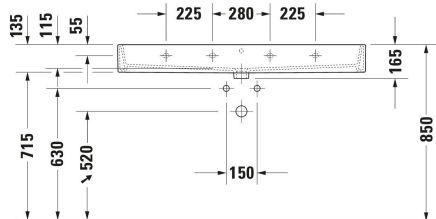

Vero Air Tvättställ # 2350120000 / 2350120024 / 2350120026 /
2350120027 / 2350120028 / 2350120041 / 2350120043 /
2350120060 ...

|< 1200 mm >|

Tvättställ	Dimension	Vikt	Ordernummer
Rektangulär, Armaturhålsplattform: Ja, Undersidan helt glaserad, Glaserad baksida: Nej, 1200 mm			
Färger			
00 Alpinvit			
Variant			
● Vit Högblank, Antal tvättställsytor: 1 Centrerad, Antal hål för armatur per tvättyta: 1 Centrerad, Bräddavlopp: Ja	1200x165 mm	33,700 kg	2350120000
● ● Vit Högblank, Antal tvättställsytor: 2 Centrerad, Antal hål för armatur per tvättyta: 1 Vänster, Höger, Bräddavlopp: Ja	1200x165 mm	33,700 kg	2350120024
● ● Vit Högblank, Antal tvättställsytor: 2 Centrerad, Antal hål för armatur per tvättyta: 1 Vänster, Höger, Bräddavlopp: Ja, Slipad	1200x165 mm	33,700 kg	2350120026
● Vit Högblank, Antal tvättställsytor: 1 Centrerad, Antal hål för armatur per tvättyta: 1 Centrerad, Bräddavlopp: Ja, Slipad	1200x165 mm	33,700 kg	2350120027