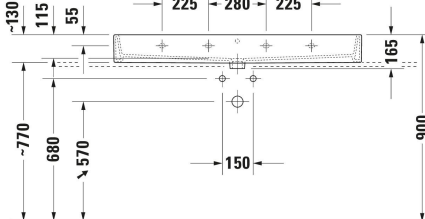

Vero Air Tvättställ # 2350120000 / 2350120024 / 2350120026 /
2350120027 / 2350120028 / 2350120041 / 2350120043 /
2350120060 ...

|< 1200 mm >|

Tvättställ	Dimension	Vikt	Ordernummer
Rektangulär, Armaturhålsplattform: Ja, Undersidan helt glaserad, Glaserad baksida: Nej, 1200 mm			
Färger			
00 Alpinvit			
Variant			
● Vit Högblank, Antal tvättställsytor: 1 Centrerad, Antal hål för armatur per tvättyta: 1 Centrerad, Bräddavlopp: Ja	1200x165 mm	33,700 kg	2350120000
● ● Vit Högblank, Antal tvättställsytor: 2 Centrerad, Antal hål för armatur per tvättyta: 1 Vänster, Höger, Bräddavlopp: Ja	1200x165 mm	33,700 kg	2350120024
● ● Vit Högblank, Antal tvättställsytor: 2 Centrerad, Antal hål för armatur per tvättyta: 1 Vänster, Höger, Bräddavlopp: Ja, Slipad	1200x165 mm	33,700 kg	2350120026
● Vit Högblank, Antal tvättställsytor: 1 Centrerad, Antal hål för armatur per tvättyta: 1 Centrerad, Bräddavlopp: Ja, Slipad	1200x165 mm	33,700 kg	2350120027