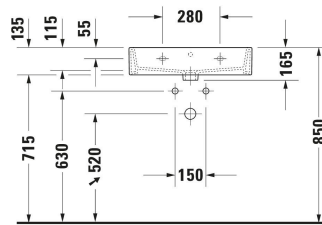

Vero Air Tvättställ # 2350600000 / 2350600027 / 2350600028 /
2350600041 / 2350600060 / 2350600070 / 2350600071 /
2350600079

|< 600 mm >|

Tvättställ	Dimension	Vikt	Ordernummer
Rektangulär, Armaturhålsplattform: Ja, Undersidan helt glaserad, Glaserad baksida: Nej, 600 mm			
Färger			
00 Alpinvit			
Variant			
● Vit Höglblank, Antal tvättställsytor: 1 Centrerad, Antal hål för armatur per tvättyta: 1 Centrerad, Bräddavlopp: Ja	600x165 mm	18,700 kg	2350600000
● Vit Höglblank, Antal tvättställsytor: 1 Centrerad, Antal hål för armatur per tvättyta: 1 Centrerad, Bräddavlopp: Ja, Slipad	600x165 mm	18,700 kg	2350600027
⊗ Vit Höglblank, Antal tvättställsytor: 1 Centrerad, Bräddavlopp: Ja, Slipad	600x165 mm	18,700 kg	2350600028
● Vit Höglblank, Antal tvättställsytor: 1 Centrerad, Antal hål för armatur per tvättyta: 1 Centrerad, Bräddavlopp: Nej	600x165 mm	18,700 kg	2350600041
⊗ Vit Höglblank, Antal tvättställsytor: 1 Centrerad, Bräddavlopp: Ja	600x165 mm	18,700 kg	2350600060
⊗ Vit Höglblank, Antal tvättställsytor: 1 Centrerad, Bräddavlopp: Nej	600x165 mm	18,700 kg	2350600070
● Vit Höglblank, Antal tvättställsytor: 1 Centrerad, Antal hål för armatur per tvättyta: 1 Centrerad, Bräddavlopp: Nej, Slipad	600x165 mm	18,700 kg	2350600071
⊗ Vit Höglblank, Antal tvättställsytor: 1 Centrerad, Bräddavlopp: Nej, Slipad	600x165 mm	18,700 kg	2350600079