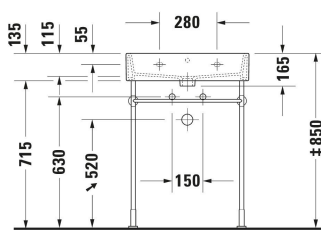

Vero Air Tvättställ # 2350600000 / 2350600027 / 2350600028 /
2350600041 / 2350600060 / 2350600070 / 2350600071 /
2350600079

|< 600 mm >|

Tvättställ	Dimension	Vikt	Ordernummer
Rektangulär, Armaturhålsplattform: Ja, Undersidan helt glaserad, Glaserad baksida: Nej, 600 mm			
Färger			
00 Alpinvit			
Variant			
● Vit Höglblank, Antal tvättställsytor: 1 Centrerad, Antal hål för armatur per tvättyta: 1 Centrerad, Bräddavlopp: Ja	600x165 mm	18,700 kg	2350600000
● Vit Höglblank, Antal tvättställsytor: 1 Centrerad, Antal hål för armatur per tvättyta: 1 Centrerad, Bräddavlopp: Ja, Slipad	600x165 mm	18,700 kg	2350600027
⊗ Vit Höglblank, Antal tvättställsytor: 1 Centrerad, Bräddavlopp: Ja, Slipad	600x165 mm	18,700 kg	2350600028
● Vit Höglblank, Antal tvättställsytor: 1 Centrerad, Antal hål för armatur per tvättyta: 1 Centrerad, Bräddavlopp: Nej	600x165 mm	18,700 kg	2350600041
⊗ Vit Höglblank, Antal tvättställsytor: 1 Centrerad, Bräddavlopp: Ja	600x165 mm	18,700 kg	2350600060
⊗ Vit Höglblank, Antal tvättställsytor: 1 Centrerad, Bräddavlopp: Nej	600x165 mm	18,700 kg	2350600070
● Vit Höglblank, Antal tvättställsytor: 1 Centrerad, Antal hål för armatur per tvättyta: 1 Centrerad, Bräddavlopp: Nej, Slipad	600x165 mm	18,700 kg	2350600071
⊗ Vit Höglblank, Antal tvättställsytor: 1 Centrerad, Bräddavlopp: Nej, Slipad	600x165 mm	18,700 kg	2350600079