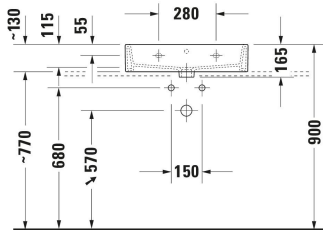

Vero Air Tvättställ # 2350600000 / 2350600027 / 2350600028 /
2350600041 / 2350600060 / 2350600070 / 2350600071 /
2350600079

|< 600 mm >|

Tvättställ	Dimension	Vikt	Ordernummer
Rektangulär, Armaturhålsplattform: Ja, Undersidan helt glaserad, Glaserad baksida: Nej, 600 mm			
Färger			
00 Alpinvit			
Variant			
● Vit Höglblank, Antal tvättställsytor: 1 Centrerad, Antal hål för armatur per tvättyta: 1 Centrerad, Bräddavlopp: Ja	600x165 mm	18,700 kg	2350600000
● Vit Höglblank, Antal tvättställsytor: 1 Centrerad, Antal hål för armatur per tvättyta: 1 Centrerad, Bräddavlopp: Ja, Slipad	600x165 mm	18,700 kg	2350600027
⊗ Vit Höglblank, Antal tvättställsytor: 1 Centrerad, Bräddavlopp: Ja, Slipad	600x165 mm	18,700 kg	2350600028
● Vit Höglblank, Antal tvättställsytor: 1 Centrerad, Antal hål för armatur per tvättyta: 1 Centrerad, Bräddavlopp: Nej	600x165 mm	18,700 kg	2350600041
⊗ Vit Höglblank, Antal tvättställsytor: 1 Centrerad, Bräddavlopp: Ja	600x165 mm	18,700 kg	2350600060
⊗ Vit Höglblank, Antal tvättställsytor: 1 Centrerad, Bräddavlopp: Nej	600x165 mm	18,700 kg	2350600070
● Vit Höglblank, Antal tvättställsytor: 1 Centrerad, Antal hål för armatur per tvättyta: 1 Centrerad, Bräddavlopp: Nej, Slipad	600x165 mm	18,700 kg	2350600071
⊗ Vit Höglblank, Antal tvättställsytor: 1 Centrerad, Bräddavlopp: Nej, Slipad	600x165 mm	18,700 kg	2350600079