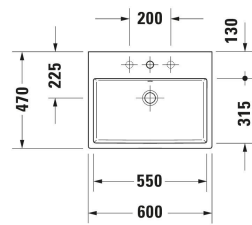

Vero Air Tvättställ # 2350600000 / 2350600027 / 2350600028 /
2350600041 / 2350600060 / 2350600070 / 2350600071 /
2350600079

|< 600 mm >|

Tvättställ	Dimension	Vikt	Ordernummer
Rektangulär, Armaturhålsplattform: Ja, Undersidan helt glaserad, Glaserad baksida: Nej, 600 mm			
Färger			
00 Alpinvit			
Variant			
● Vit Höglblank, Antal tvättställsytor: 1 Centrerad, Antal hål för armatur per tvättyta: 1 Centrerad, Bräddavlopp: Ja	600x165 mm	18,700 kg	2350600000
● Vit Höglblank, Antal tvättställsytor: 1 Centrerad, Antal hål för armatur per tvättyta: 1 Centrerad, Bräddavlopp: Ja, Slipad	600x165 mm	18,700 kg	2350600027
⊗ Vit Höglblank, Antal tvättställsytor: 1 Centrerad, Bräddavlopp: Ja, Slipad	600x165 mm	18,700 kg	2350600028
● Vit Höglblank, Antal tvättställsytor: 1 Centrerad, Antal hål för armatur per tvättyta: 1 Centrerad, Bräddavlopp: Nej	600x165 mm	18,700 kg	2350600041
⊗ Vit Höglblank, Antal tvättställsytor: 1 Centrerad, Bräddavlopp: Ja	600x165 mm	18,700 kg	2350600060
⊗ Vit Höglblank, Antal tvättställsytor: 1 Centrerad, Bräddavlopp: Nej	600x165 mm	18,700 kg	2350600070
● Vit Höglblank, Antal tvättställsytor: 1 Centrerad, Antal hål för armatur per tvättyta: 1 Centrerad, Bräddavlopp: Nej, Slipad	600x165 mm	18,700 kg	2350600071
⊗ Vit Höglblank, Antal tvättställsytor: 1 Centrerad, Bräddavlopp: Nej, Slipad	600x165 mm	18,700 kg	2350600079