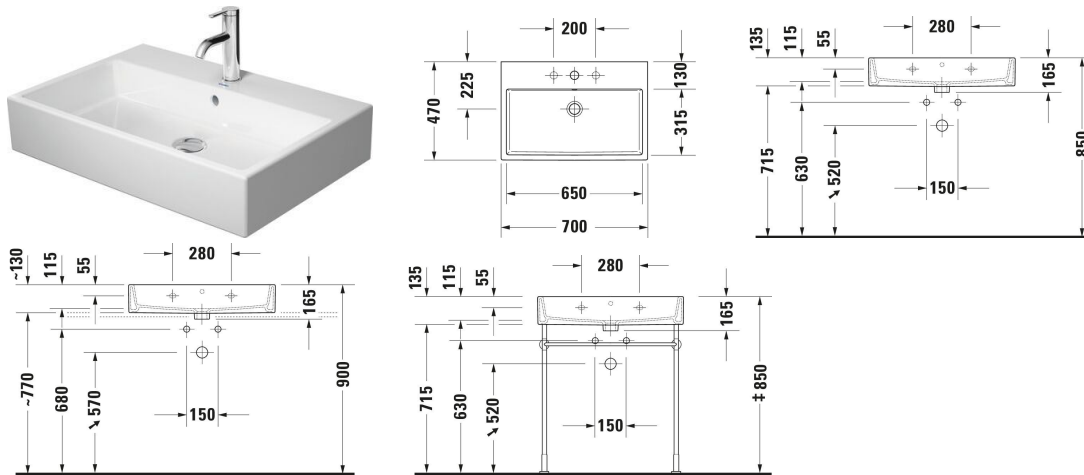

Vero Air Tvättställ # 2350700000 / 2350700027 / 2350700028 /
2350700041 / 2350700060 / 2350700070 / 2350700071 /
2350700079

| < 700 mm > |

Tvättställ	Dimension	Vikt	Ordernummer
Rektangulär, Armaturhålsplattform: Ja, Undersidan helt glaserad, Glaserad baksida: Nej, 700 mm			
Färger			
00 Alpinvit			
Variant			
● Vit Höglblank, Antal tvättställsytor: 1 Centrerad, Antal hål för armatur per tvättyta: 1 Centrerad, Bräddavlopp: Ja	700x165 mm	19,700 kg	2350700000
● Vit Höglblank, Antal tvättställsytor: 1 Centrerad, Antal hål för armatur per tvättyta: 1 Centrerad, Bräddavlopp: Ja, Slipad	700x165 mm	19,700 kg	2350700027
☒ Vit Höglblank, Antal tvättställsytor: 1 Centrerad, Bräddavlopp: Ja, Slipad	700x165 mm	19,700 kg	2350700028
● Vit Höglblank, Antal tvättställsytor: 1 Centrerad, Antal hål för armatur per tvättyta: 1 Centrerad, Bräddavlopp: Nej	700x165 mm	19,700 kg	2350700041
☒ Vit Höglblank, Antal tvättställsytor: 1 Centrerad, Bräddavlopp: Ja	700x165 mm	19,700 kg	2350700060
☒ Vit Höglblank, Antal tvättställsytor: 1 Centrerad, Bräddavlopp: Nej	700x165 mm	19,700 kg	2350700070
● Vit Höglblank, Antal tvättställsytor: 1 Centrerad, Antal hål för armatur per tvättyta: 1 Centrerad, Bräddavlopp: Nej, Slipad	700x165 mm	19,700 kg	2350700071
☒ Vit Höglblank, Antal tvättställsytor: 1 Centrerad, Bräddavlopp: Nej, Slipad	700x165 mm	19,700 kg	2350700079