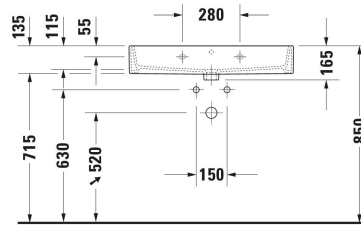

Vero Air Tvättställ # 2350800000 / 2350800027 / 2350800028 /
2350800041 / 2350800060 / 2350800070 / 2350800071 /
2350800079

| < 800 mm > |

Tvättställ	Dimension	Vikt	Ordernummer
Rektangulär, Armaturhålsplattform: Ja, Undersidan helt glaserad, Glaserad baksida: Nej, 800 mm			
Färger			
00 Alpinvit			
Variant			
● Vit Höglblank, Antal tvättställsytor: 1 Centrerad, Antal hål för armatur per tvättyta: 1 Centrerad, Bräddavlopp: Ja	800x165 mm	24,700 kg	2350800000
● Vit Höglblank, Antal tvättställsytor: 1 Centrerad, Antal hål för armatur per tvättyta: 1 Centrerad, Bräddavlopp: Ja, Slipad	800x165 mm	24,700 kg	2350800027
☒ Vit Höglblank, Antal tvättställsytor: 1 Centrerad, Bräddavlopp: Ja, Slipad	800x165 mm	24,700 kg	2350800028
● Vit Höglblank, Antal tvättställsytor: 1 Centrerad, Antal hål för armatur per tvättyta: 1 Centrerad, Bräddavlopp: Nej	800x165 mm	24,700 kg	2350800041
☒ Vit Höglblank, Antal tvättställsytor: 1 Centrerad, Bräddavlopp: Ja	800x165 mm	24,700 kg	2350800060
☒ Vit Höglblank, Antal tvättställsytor: 1 Centrerad, Bräddavlopp: Nej	800x165 mm	24,700 kg	2350800070
● Vit Höglblank, Antal tvättställsytor: 1 Centrerad, Antal hål för armatur per tvättyta: 1 Centrerad, Bräddavlopp: Nej, Slipad	800x165 mm	24,700 kg	2350800071
☒ Vit Höglblank, Antal tvättställsytor: 1 Centrerad, Bräddavlopp: Nej, Slipad	800x165 mm	24,700 kg	2350800079
Sanitært porslin med den speciella WonderGliss-ytan kommer att hålla sig ren och snygg en lång tid framöver. Vid beställning av WondeGliss vänligen lägg till en "1" som elfte siffra i artikelnumret.