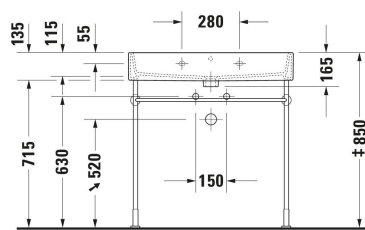

Vero Air Tvättställ # 2350800000 / 2350800027 / 2350800028 /
2350800041 / 2350800060 / 2350800070 / 2350800071 /
2350800079

| < 800 mm > |

Tvättställ	Dimension	Vikt	Ordernummer
Rektangulär, Armaturhålsplattform: Ja, Undersidan helt glaserad, Glaserad baksida: Nej, 800 mm			
Färger			
00 Alpinvit			
Variant			
● Vit Höglblank, Antal tvättställsytor: 1 Centrerad, Antal hål för armatur per tvättyta: 1 Centrerad, Bräddavlopp: Ja	800x165 mm	24,700 kg	2350800000
● Vit Höglblank, Antal tvättställsytor: 1 Centrerad, Antal hål för armatur per tvättyta: 1 Centrerad, Bräddavlopp: Ja, Slipad	800x165 mm	24,700 kg	2350800027
☒ Vit Höglblank, Antal tvättställsytor: 1 Centrerad, Bräddavlopp: Ja, Slipad	800x165 mm	24,700 kg	2350800028
● Vit Höglblank, Antal tvättställsytor: 1 Centrerad, Antal hål för armatur per tvättyta: 1 Centrerad, Bräddavlopp: Nej	800x165 mm	24,700 kg	2350800041
☒ Vit Höglblank, Antal tvättställsytor: 1 Centrerad, Bräddavlopp: Ja	800x165 mm	24,700 kg	2350800060
☒ Vit Höglblank, Antal tvättställsytor: 1 Centrerad, Bräddavlopp: Nej	800x165 mm	24,700 kg	2350800070
● Vit Höglblank, Antal tvättställsytor: 1 Centrerad, Antal hål för armatur per tvättyta: 1 Centrerad, Bräddavlopp: Nej, Slipad	800x165 mm	24,700 kg	2350800071
☒ Vit Höglblank, Antal tvättställsytor: 1 Centrerad, Bräddavlopp: Nej, Slipad	800x165 mm	24,700 kg	2350800079
Sanitært porslin med den speciella WonderGliss-ytan kommer att hålla sig ren och snygg en lång tid framöver. Vid beställning av WondeGliss vänligen lägg till en "1" som elfte siffra i artikelnumret.