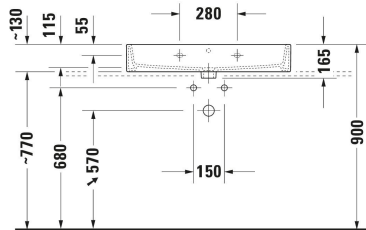

Vero Air Tvättställ # 2350800000 / 2350800027 / 2350800028 /
2350800041 / 2350800060 / 2350800070 / 2350800071 /
2350800079

| < 800 mm > |

Tvättställ	Dimension	Vikt	Ordernummer
Rektangulär, Armaturhålsplattform: Ja, Undersidan helt glaserad, Glaserad baksida: Nej, 800 mm			
Färger			
00 Alpinvit			
Variant			
● Vit Höglblank, Antal tvättställsytor: 1 Centrerad, Antal hål för armatur per tvättyta: 1 Centrerad, Bräddavlopp: Ja	800x165 mm	24,700 kg	2350800000
● Vit Höglblank, Antal tvättställsytor: 1 Centrerad, Antal hål för armatur per tvättyta: 1 Centrerad, Bräddavlopp: Ja, Slipad	800x165 mm	24,700 kg	2350800027
☒ Vit Höglblank, Antal tvättställsytor: 1 Centrerad, Bräddavlopp: Ja, Slipad	800x165 mm	24,700 kg	2350800028
● Vit Höglblank, Antal tvättställsytor: 1 Centrerad, Antal hål för armatur per tvättyta: 1 Centrerad, Bräddavlopp: Nej	800x165 mm	24,700 kg	2350800041
☒ Vit Höglblank, Antal tvättställsytor: 1 Centrerad, Bräddavlopp: Ja	800x165 mm	24,700 kg	2350800060
☒ Vit Höglblank, Antal tvättställsytor: 1 Centrerad, Bräddavlopp: Nej	800x165 mm	24,700 kg	2350800070
● Vit Höglblank, Antal tvättställsytor: 1 Centrerad, Antal hål för armatur per tvättyta: 1 Centrerad, Bräddavlopp: Nej, Slipad	800x165 mm	24,700 kg	2350800071
☒ Vit Höglblank, Antal tvättställsytor: 1 Centrerad, Bräddavlopp: Nej, Slipad	800x165 mm	24,700 kg	2350800079
Sanitært porslin med den speciella WonderGliss-ytan kommer att hålla sig ren och snygg en lång tid framöver. Vid beställning av WondeGliss vänligen lägg till en "1" som elfte siffra i artikelnumret.			