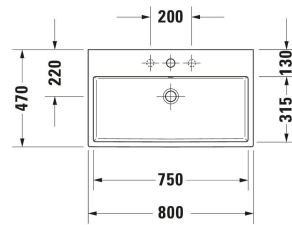

Vero Air Tvättställ # 2350800000 / 2350800027 / 2350800028 /
2350800041 / 2350800060 / 2350800070 / 2350800071 /
2350800079

| < 800 mm > |

Tvättställ	Dimension	Vikt	Ordernummer
Rektangulär, Armaturhålsplattform: Ja, Undersidan helt glaserad, Glaserad baksida: Nej, 800 mm			
Färger			
00 Alpinvit			
Variant			
● Vit Höglblank, Antal tvättställsytor: 1 Centrerad, Antal hål för armatur per tvättyta: 1 Centrerad, Bräddavlopp: Ja	800x165 mm	24,700 kg	2350800000
● Vit Höglblank, Antal tvättställsytor: 1 Centrerad, Antal hål för armatur per tvättyta: 1 Centrerad, Bräddavlopp: Ja, Slipad	800x165 mm	24,700 kg	2350800027
☒ Vit Höglblank, Antal tvättställsytor: 1 Centrerad, Bräddavlopp: Ja, Slipad	800x165 mm	24,700 kg	2350800028
● Vit Höglblank, Antal tvättställsytor: 1 Centrerad, Antal hål för armatur per tvättyta: 1 Centrerad, Bräddavlopp: Nej	800x165 mm	24,700 kg	2350800041
☒ Vit Höglblank, Antal tvättställsytor: 1 Centrerad, Bräddavlopp: Ja	800x165 mm	24,700 kg	2350800060
☒ Vit Höglblank, Antal tvättställsytor: 1 Centrerad, Bräddavlopp: Nej	800x165 mm	24,700 kg	2350800070
● Vit Höglblank, Antal tvättställsytor: 1 Centrerad, Antal hål för armatur per tvättyta: 1 Centrerad, Bräddavlopp: Nej, Slipad	800x165 mm	24,700 kg	2350800071
☒ Vit Höglblank, Antal tvättställsytor: 1 Centrerad, Bräddavlopp: Nej, Slipad	800x165 mm	24,700 kg	2350800079
Sanitært porslin med den speciella WonderGliss-ytan kommer att hålla sig ren och snygg en lång tid framöver. Vid beställning av WondeGliss vänligen lägg till en "1" som elfte siffra i artikelnumret.