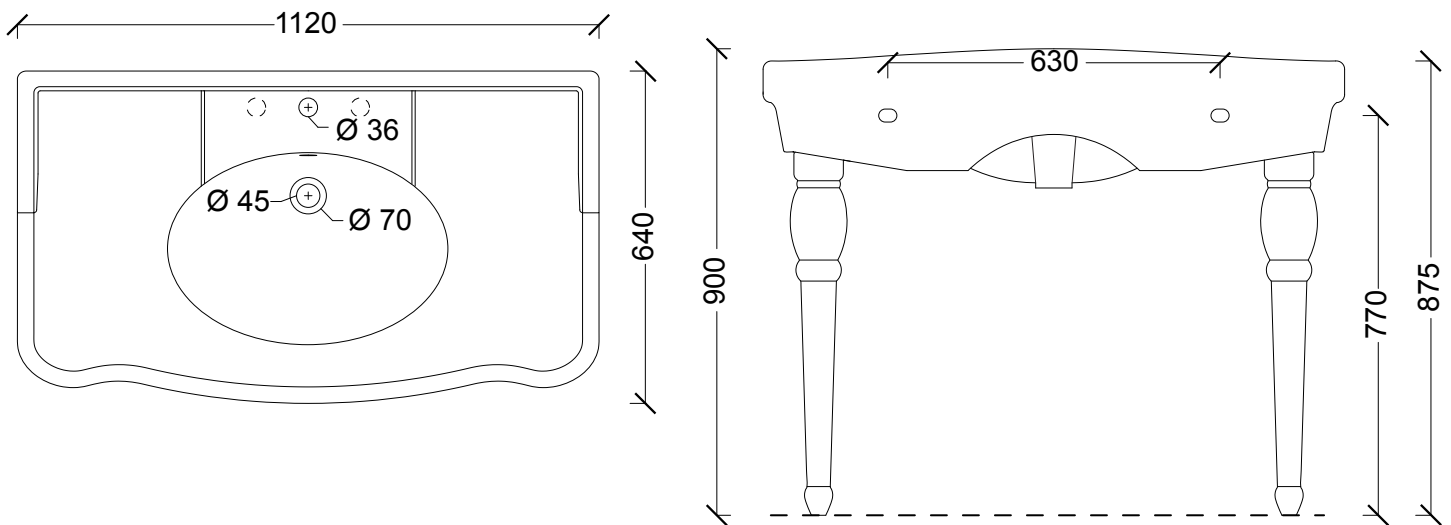

Modell: Classic tvättställ

Artikelnr: AL28250101K

Porslinsben kan köpas till med artikelnr: AL28270101K