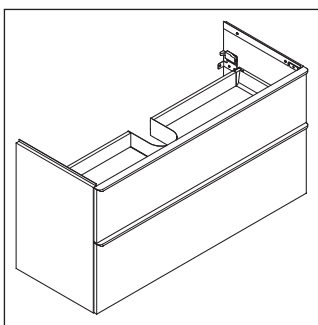

D-Neo

DE 4363

Monteringsanvisning

ME by Starck # 233610

Användarinformation

Badrumsmöbelserien uppfyller gällande standarder och riktlinjer vid leveranstidpunkten och är konstruerad för användning i badrum. Undvik direkt fuktning med vatten exempelvis i samband med duschande.