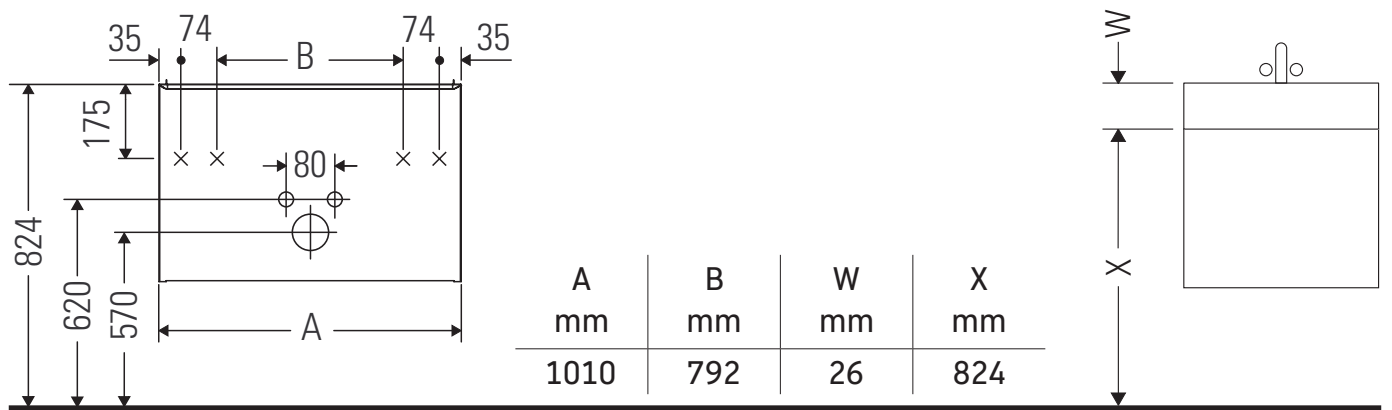

D-Neo

DE 4363

Monteringsanvisning

ME by Starck # 233610

Användarinformation

Badrumsmöbelserien uppfyller gällande standarder och riktlinjer vid leveranstidpunkten och är konstruerad för användning i badrum. Undvik direkt fuktning med vatten exempelvis i samband med duschande.