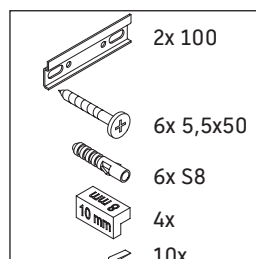

D-Neo

DE 4364

Monteringsanvisning

A	B	W	X
mm	mm	mm	mm
1210	992	26	824

ME by Starck # 233612 / # 236112..00

A	B	W	X
mm	mm	mm	mm
1210	992	26	824

ME by Starck # 236112..24

Användarinformation