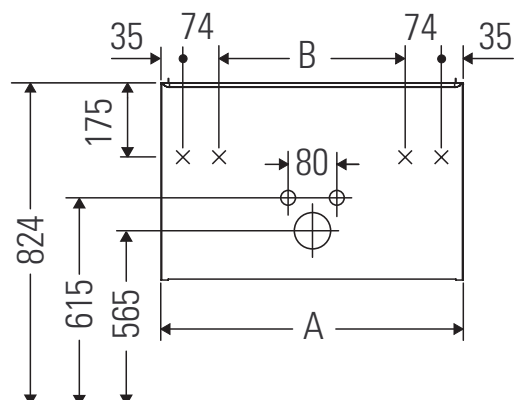

D-Neo

DE 4364

Monteringsanvisning

A	B	W	X
mm	mm	mm	mm
1210	992	26	824

ME by Starck # 233612 / # 236112..00

A	B	W	X
mm	mm	mm	mm
1210	992	26	824

ME by Starck # 236112..24

Användarinformation