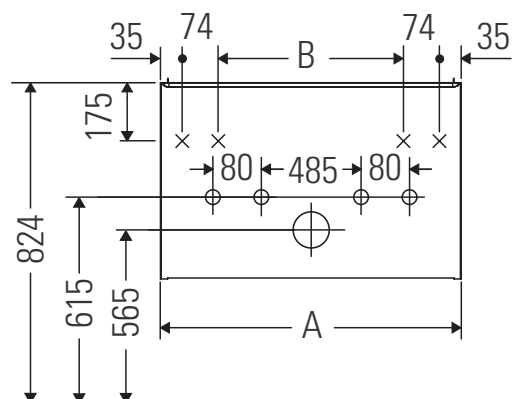

D-Neo

DE 4364

Monteringsanvisning

A	B	W	X
mm	mm	mm	mm
1210	992	26	824

ME by Starck # 233612 / # 236112..00

A	B	W	X
mm	mm	mm	mm
1210	992	26	824

ME by Starck # 236112..24

Användarinformation