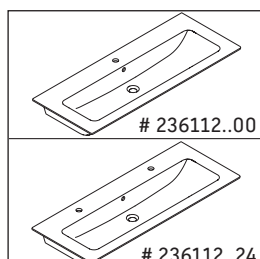

D-Neo

DE 4364

Monteringsanvisning

A	B	W	X
mm	mm	mm	mm
1210	992	26	824

ME by Starck # 233612 / # 236112..00

A	B	W	X
mm	mm	mm	mm
1210	992	26	824

ME by Starck # 236112..24

Användarinformation