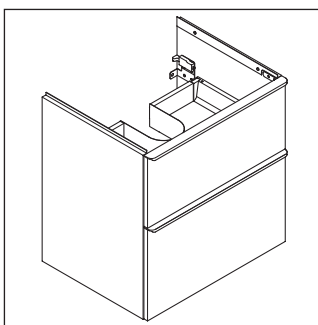

D-Neo

DE 4361

Monteringsanvisning

ME by Starck # 233663

Användarinformation

Badrumsmöbelserien uppfyller gällande standarder och riktlinjer vid leveranstidpunkten och är konstruerad för användning i badrum. Undvik direkt fuktning med vatten exempelvis i samband med duschande.