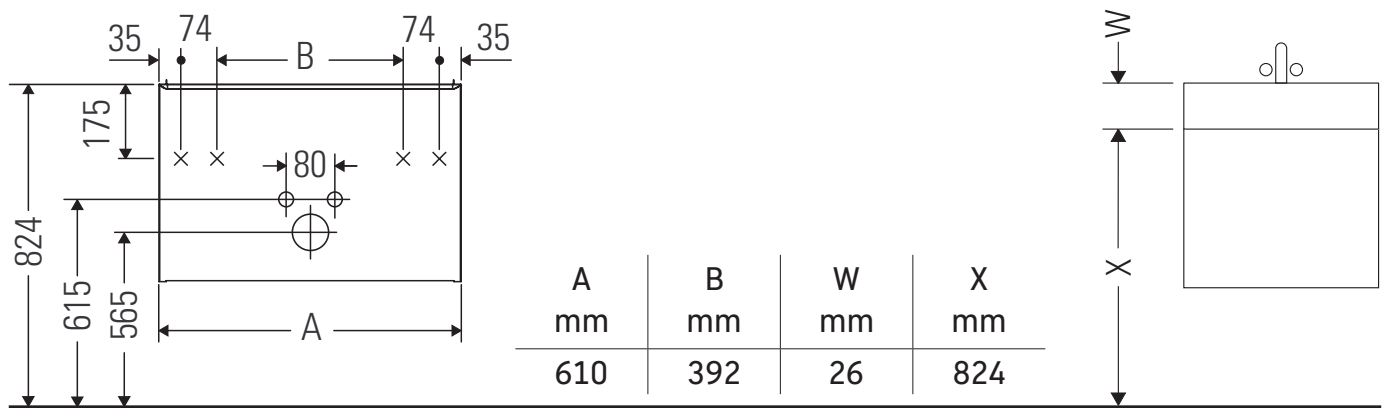

D-Neo

DE 4361

Monteringsanvisning

ME by Starck # 233663

Användarinformation

Badrumsmöbelserien uppfyller gällande standarder och riktlinjer vid leveranstidpunkten och är konstruerad för användning i badrum. Undvik direkt fuktning med vatten exempelvis i samband med duschande.