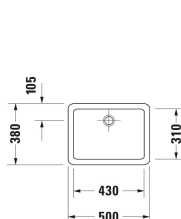

Vero Tvättställsskål # 0455500000

| < 500 mm > |

| Tvättställsskål | Dimension | Vikt | Ordernummer |
|--|-------------|-----------|-------------|
| Rektangulär, Armaturhålsplattform: Nej, Bräddavlopp: Nej, Slipad, Glaserad baksida: Ja, 500 mm | | | |
| Färger | | | |
| 00 Alpinvit | | | |
| Variant | | | |
| ☒ Vit Höglblank, Antal tvättställsytor: 1 Centrerad | 500x150 mm | 12,000 kg | 0455500000 |
| Sanitært porcelin med den speciella WonderGliss-ytan kommer att hålla sig ren och snygg en lång tid framöver. Vid beställning av WondeGliss vänligen lägg till en "1" som elfte siffra i artikelnumret. | | | |
| Pop-up bottenventil tvättställ utan bräddavlopp, Material ventillock: Mässing, Diameter: 72 mm | Ø 72 mm | 0.315 kg | 005024 |
| Design vattenlås Material: Mässing, Avlopp: horisontell, passande till Tvättställ | 70 x 425 mm | 1.5 kg | 005036 |
| Rekommenderade blandare | | | |
| ettgrepps tvättställsarmatur L Keramisk patron, Höjd: 262 mm, Pipsprång: 136 mm, Vattenanslutning: Flexibla anslutningsslangar, 3/8", Spraymodus: Normal spray, Perlator justerbar, Rekommenderat vattentryck: 1 - 5 bar, Ljudklass: I, Handtagsvariant: handtag, 165 x 41 mm | 165 x 41 mm | | C11030002 |
| ettgrepps tvättställsarmatur XL Keramisk patron, Höjd: 322 mm, Pipsprång: 166 mm, Vattenanslutning: Flexibla anslutningsslangar, 3/8", Spraymodus: Normal spray, Perlator justerbar, Rekommenderat vattentryck: 1 - 5 bar, Ljudklass: I, Handtagsvariant: handtag, 196 x 40 mm | 196 x 40 mm | | C11040002 |

Alla tekniska ritningar innehåller nödvändiga mått för standardtoleranser. Anges i mm och är inte exakta. Exakta mått kan endast få på den färdiga produkten.