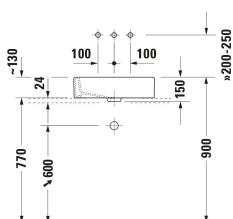

Vero Tvättställsskål # 0455500000

| < 500 mm > |

| Tvättställsskål | Dimension | Vikt | Ordernummer |
|--|-------------|-----------|-------------|
| Rektangulär, Armaturhålsplattform: Nej, Bräddavlopp: Nej, Slipad, Glaserad baksida: Ja, 500 mm | | | |
| Färger | | | |
| 00 Alpinvit | | | |
| Variant | | | |
| ☒ Vit Höglblank, Antal tvättställsytor: 1 Centrerad | 500x150 mm | 12,000 kg | 0455500000 |
| Sanitært porcelin med den speciella WonderGliss-ytan kommer att hålla sig ren och snygg en lång tid framöver. Vid beställning av WondeGliss vänligen lägg till en "1" som elfte siffra i artikelnumret. | | | |
| Pop-up bottenventil tvättställ utan bräddavlopp, Material ventillock: Mässing, Diameter: 72 mm | Ø 72 mm | 0.315 kg | 005024 |
| Design vattenlås Material: Mässing, Avlopp: horisontell, passande till Tvättställ | 70 x 425 mm | 1.5 kg | 005036 |
| Rekommenderade blandare | | | |
| ettgrepps tvättställsarmatur L Keramisk patron, Höjd: 262 mm, Pipsprång: 136 mm, Vattenanslutning: Flexibla anslutningsslangar, 3/8", Spraymodus: Normal spray, Perlator justerbar, Rekommenderat vattentryck: 1 - 5 bar, Ljudklass: I, Handtagsvariant: handtag, 165 x 41 mm | 165 x 41 mm | | C11030002 |
| ettgrepps tvättställsarmatur XL Keramisk patron, Höjd: 322 mm, Pipsprång: 166 mm, Vattenanslutning: Flexibla anslutningsslangar, 3/8", Spraymodus: Normal spray, Perlator justerbar, Rekommenderat vattentryck: 1 - 5 bar, Ljudklass: I, Handtagsvariant: handtag, 196 x 40 mm | 196 x 40 mm | | C11040002 |

Alla tekniska ritningar innehåller nödvändiga mått för standardtoleranser. Anges i mm och är inte exakta. Exakta mått kan endast få på den färdiga produkten.