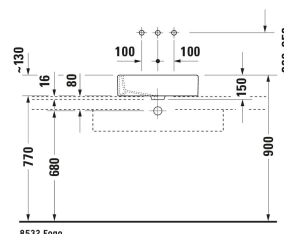

Vero Tvättställsskål # 0455500000

| < 500 mm > |

| Tvättställsskål | Dimension | Vikt | Ordernummer |
|--|-------------|-----------|-------------|
| Rektangulär, Armaturhålsplattform: Nej, Bräddavlopp: Nej, Slipad, Glaserad baksida: Ja, 500 mm | | | |
| Färger | | | |
| 00 Alpinvit | | | |
| Variant | | | |
| ☒ Vit Höglblank, Antal tvättställsytor: 1 Centrerad | 500x150 mm | 12,000 kg | 0455500000 |
| Sanitært porcelin med den speciella WonderGliss-ytan kommer att hålla sig ren och snygg en lång tid framöver. Vid beställning av WondeGliss vänligen lägg till en "1" som elfte siffra i artikelnumret. | | | |
| Pop-up bottenventil tvättställ utan bräddavlopp, Material ventillock: Mässing, Diameter: 72 mm | Ø 72 mm | 0.315 kg | 005024 |
| Design vattenlås Material: Mässing, Avlopp: horisontell, passande till Tvättställ | 70 x 425 mm | 1.5 kg | 005036 |
| Rekommenderade blandare | | | |
| ettgrepps tvättställsarmatur L Keramisk patron, Höjd: 262 mm, Pipsprång: 136 mm, Vattenanslutning: Flexibla anslutningsslangar, 3/8", Spraymodus: Normal spray, Perlator justerbar, Rekommenderat vattentryck: 1 - 5 bar, Ljudklass: I, Handtagsvariant: handtag, 165 x 41 mm | 165 x 41 mm | | C11030002 |
| ettgrepps tvättställsarmatur XL Keramisk patron, Höjd: 322 mm, Pipsprång: 166 mm, Vattenanslutning: Flexibla anslutningsslangar, 3/8", Spraymodus: Normal spray, Perlator justerbar, Rekommenderat vattentryck: 1 - 5 bar, Ljudklass: I, Handtagsvariant: handtag, 196 x 40 mm | 196 x 40 mm | | C11040002 |

Alla tekniska ritningar innehåller nödvändiga mått för standardtoleranser. Anges i mm och är inte exakta. Exakta mått kan endast få på den färdiga produkten.