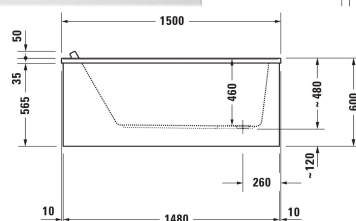

Badkar # 700342000000000

|< 1500 mm >|

Badkar	Dimension	Vikt	Ordernummer
Rektangulär, Typ av installation: Inbyggnation, Vit Blank, Material: Sanitetsakryl, Antal ryggstöd: 1 Variabel, Inkl. stödram, Bräddavlopp: Ja, Position avlopp: Fotända, Position bräddavlopp: Fotända, Kapacitet: 121 l, Innerdjup: 460 mm, Höjd med panel: 600 mm			
<b>Färger</b>			
00 Alpinvit			
<b>Variant</b>			
	1500x480 mm	26,300 kg	700342000000000
<b>Suitable tub covers</b>			
Panel för vänster hörn Tillämpningsområde: Insida, Inkl. stödram: Nej	1490 x 690 mm	5.96 kg	ST8908
Nischpanel Tillämpningsområde: Insida, Inkl. stödram: Nej	1490 x 590 mm	6.5 kg	ST8936
Panel för långsida mot vägg Tillämpningsområde: Insida, Inkl. stödram: Nej	1480 x 690 mm	13.5 kg	ST8922
Panel för höger hörn Tillämpningsområde: Insida, Inkl. stödram: Nej	1490 x 690 mm	9.5 kg	ST8915
<b>Passande produkter</b>			
Badkarsankare , 100 x 30 mm	100 x 30 mm		790103
Kakelfläns , 3300 x 68 mm	3300 x 68 mm		790126
Badkarshandtag Krom, 311 x 56 mm	311 x 56 mm		792804
huvudstöd Vit, 250 x 250 mm	250 x 250 mm		790010
Ljuddämpningssats Material: bitumen, PE-skum, 520 x 400 mm	520 x 400 mm		791368

Badkar # 700342000000000

|< 1500 mm >|

Avloppsats med bräddavlopp Quadroval, Bowden-kabel längd: 530 mm, Diameter på avloppspropp: 52 mm, 280 x 80 mm	280 x 80 mm	792200
Avloppsats med bräddavlopp och inlopp Bräddavloppspåfyllning, Quadroval, Bowden-kabel längd: 530 mm, Diameter på avloppspropp: 52 mm, 450 x 280 mm	450 x 280 mm	792201

*Alla tekniska ritningar innehåller nödvändiga mått för standardtoleranser. Anges i mm och är inte exakta. Exakta mått kan endast få på den färdiga produkten.*