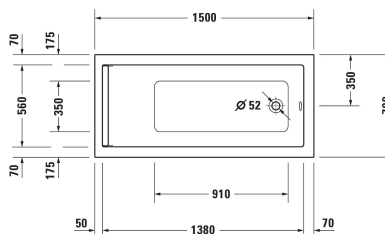

Badkar # 700342000000000

|< 1500 mm >|

Badkar	Dimension	Vikt	Ordernummer
Rektangulär, Typ av installation: Inbyggnation, Vit Blank, Material: Sanitetsakryl, Antal ryggstöd: 1 Variabel, Inkl. stödram, Bräddavlopp: Ja, Position avlopp: Fotända, Position bräddavlopp: Fotända, Kapacitet: 121 l, Innerdjup: 460 mm, Höjd med panel: 600 mm			
<b>Färger</b>			
00 Alpinvit			
<b>Variant</b>			
	1500x480 mm	26,300 kg	700342000000000
<b>Suitable tub covers</b>			
Panel för vänster hörn Tillämpningsområde: Insida, Inkl. stödram: Nej	1490 x 690 mm	5.96 kg	ST8908
Nischpanel Tillämpningsområde: Insida, Inkl. stödram: Nej	1490 x 590 mm	6.5 kg	ST8936
Panel för långsida mot vägg Tillämpningsområde: Insida, Inkl. stödram: Nej	1480 x 690 mm	13.5 kg	ST8922
Panel för höger hörn Tillämpningsområde: Insida, Inkl. stödram: Nej	1490 x 690 mm	9.5 kg	ST8915
<b>Passande produkter</b>			
Badkarsankare , 100 x 30 mm	100 x 30 mm		790103
Kakelfläns , 3300 x 68 mm	3300 x 68 mm		790126
Badkarshandtag Krom, 311 x 56 mm	311 x 56 mm		792804
huvudstöd Vit, 250 x 250 mm	250 x 250 mm		790010
Ljuddämpningssats Material: bitumen, PE-skum, 520 x 400 mm	520 x 400 mm		791368

Badkar # 700342000000000

|< 1500 mm >|

Avloppsats med bräddavlopp Quadroval, Bowden-kabel längd: 530 mm, Diameter på avloppspropp: 52 mm, 280 x 80 mm	280 x 80 mm	792200
Avloppsats med bräddavlopp och inlopp Bräddavloppspåfyllning, Quadroval, Bowden-kabel längd: 530 mm, Diameter på avloppspropp: 52 mm, 450 x 280 mm	450 x 280 mm	792201

*Alla tekniska ritningar innehåller nödvändiga mått för standardtoleranser. Anges i mm och är inte exakta. Exakta mått kan endast få på den färdiga produkten.*