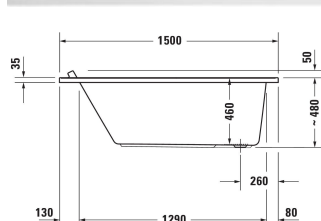

Badkar # 700342000000000

|< 1500 mm >|

Badkar	Dimension	Vikt	Ordernummer
Rektangulär, Typ av installation: Inbyggnation, Vit Blank, Material: Sanitetsakryl, Antal ryggstöd: 1 Variabel, Inkl. stödram, Bräddavlopp: Ja, Position avlopp: Fotända, Position bräddavlopp: Fotända, Kapacitet: 121 l, Innerdjup: 460 mm, Höjd med panel: 600 mm			
<b>Färger</b>			
00 Alpinvit			
<b>Variant</b>			
	1500x480 mm	26,300 kg	700342000000000
<b>Suitable tub covers</b>			
Panel för vänster hörn Tillämpningsområde: Insida, Inkl. stödram: Nej	1490 x 690 mm	5.96 kg	ST8908
Nischpanel Tillämpningsområde: Insida, Inkl. stödram: Nej	1490 x 590 mm	6.5 kg	ST8936
Panel för långsida mot vägg Tillämpningsområde: Insida, Inkl. stödram: Nej	1480 x 690 mm	13.5 kg	ST8922
Panel för höger hörn Tillämpningsområde: Insida, Inkl. stödram: Nej	1490 x 690 mm	9.5 kg	ST8915
<b>Passande produkter</b>			
Badkarsankare , 100 x 30 mm	100 x 30 mm		790103
Kakelfläns , 3300 x 68 mm	3300 x 68 mm		790126
Badkarshandtag Krom, 311 x 56 mm	311 x 56 mm		792804
huvudstöd Vit, 250 x 250 mm	250 x 250 mm		790010
Ljuddämpningssats Material: bitumen, PE-skum, 520 x 400 mm	520 x 400 mm		791368

Badkar # 700342000000000

|< 1500 mm >|

Avloppsats med bräddavlopp Quadroval, Bowden-kabel längd: 530 mm, Diameter på avloppspropp: 52 mm, 280 x 80 mm	280 x 80 mm	792200
Avloppsats med bräddavlopp och inlopp Bräddavloppspåfyllning, Quadroval, Bowden-kabel längd: 530 mm, Diameter på avloppspropp: 52 mm, 450 x 280 mm	450 x 280 mm	792201

*Alla tekniska ritningar innehåller nödvändiga mått för standardtoleranser. Anges i mm och är inte exakta. Exakta mått kan endast få på den färdiga produkten.*