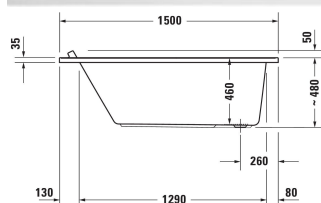

Badkar # 70034300000000

|< 1500 mm >|

Badkar	Dimension	Vikt	Ordernummer
Rektangulär, Typ av installation: Inbyggnation, Vit Blank, Material: Sanitetsakryl, Antal ryggstöd: 1 Variabel, Inkl. stödram, Bräddavlopp: Ja, Position avlopp: Fotända, Position bräddavlopp: Fotända, Kapacitet: 140 l, Innerdjup: 460 mm, Höjd med panel: 600 mm			
<b>Färger</b>			
00 Alpinvit			
<b>Variant</b>			
	1500x480 mm	26,600 kg	70034300000000
<b>Suitable tub covers</b>			
Panel för vänster hörn Tillämpningsområde: Insida, Inkl. stödram: Nej	1490 x 740 mm	5.96 kg	ST8909
Panel för långsida mot vägg Tillämpningsområde: Insida, Inkl. stödram: Nej	1480 x 740 mm	13.5 kg	ST8923
Nischpanel Tillämpningsområde: Insida, Inkl. stödram: Nej	1490 x 590 mm	6.5 kg	ST8936
Panel för höger hörn Tillämpningsområde: Insida, Inkl. stödram: Nej	1490 x 740 mm	5.96 kg	ST8916
<b>Passande produkter</b>			
Badkarsankare , 100 x 30 mm	100 x 30 mm		790103
Kakelfläns , 3300 x 68 mm	3300 x 68 mm		790126
Badkarshandtag Krom, 311 x 56 mm	311 x 56 mm		792804
huvudstöd Vit, 250 x 250 mm	250 x 250 mm		790010
Ljuddämpningsatts Material: bitumen, PE-skum, 520 x 400 mm	520 x 400 mm		791368

Badkar # 700343000000000

|< 1500 mm >|

Avloppsats med bräddavlopp Quadroval, Bowden-kabel längd: 530 mm, Diameter på avloppspropp: 52 mm, 280 x 80 mm	280 x 80 mm	792200
Avloppsats med bräddavlopp och inlopp Bräddavloppspåfyllning, Quadroval, Bowden-kabel längd: 530 mm, Diameter på avloppspropp: 52 mm, 450 x 280 mm	450 x 280 mm	792201

*Alla tekniska ritningar innehåller nödvändiga mått för standardtoleranser. Anges i mm och är inte exakta. Exakta mått kan endast få på den färdiga produkten.*