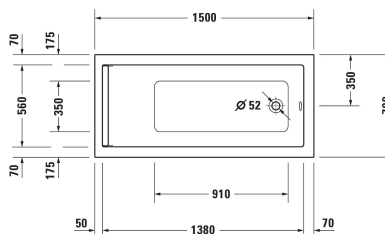

Badkar # 70034300000000

|< 1500 mm >|

Badkar	Dimension	Vikt	Ordernummer
Rektangulär, Typ av installation: Inbyggnation, Vit Blank, Material: Sanitetsakryl, Antal ryggstöd: 1 Variabel, Inkl. stödram, Bräddavlopp: Ja, Position avlopp: Fotända, Position bräddavlopp: Fotända, Kapacitet: 140 l, Innerdjup: 460 mm, Höjd med panel: 600 mm			
<b>Färger</b>			
00 Alpinvit			
<b>Variant</b>			
	1500x480 mm	26,600 kg	70034300000000
<b>Suitable tub covers</b>			
Panel för vänster hörn Tillämpningsområde: Insida, Inkl. stödram: Nej	1490 x 740 mm	5.96 kg	ST8909
Panel för långsida mot vägg Tillämpningsområde: Insida, Inkl. stödram: Nej	1480 x 740 mm	13.5 kg	ST8923
Nischpanel Tillämpningsområde: Insida, Inkl. stödram: Nej	1490 x 590 mm	6.5 kg	ST8936
Panel för höger hörn Tillämpningsområde: Insida, Inkl. stödram: Nej	1490 x 740 mm	5.96 kg	ST8916
<b>Passande produkter</b>			
Badkarsankare , 100 x 30 mm	100 x 30 mm		790103
Kakelfläns , 3300 x 68 mm	3300 x 68 mm		790126
Badkarshandtag Krom, 311 x 56 mm	311 x 56 mm		792804
huvudstöd Vit, 250 x 250 mm	250 x 250 mm		790010
Ljuddämpningsatts Material: bitumen, PE-skum, 520 x 400 mm	520 x 400 mm		791368

Badkar # 700343000000000

|< 1500 mm >|

Avloppsats med bräddavlopp Quadroval, Bowden-kabel längd: 530 mm, Diameter på avloppspropp: 52 mm, 280 x 80 mm	280 x 80 mm	792200
Avloppsats med bräddavlopp och inlopp Bräddavloppspåfyllning, Quadroval, Bowden-kabel längd: 530 mm, Diameter på avloppspropp: 52 mm, 450 x 280 mm	450 x 280 mm	792201

*Alla tekniska ritningar innehåller nödvändiga mått för standardtoleranser. Anges i mm och är inte exakta. Exakta mått kan endast få på den färdiga produkten.*