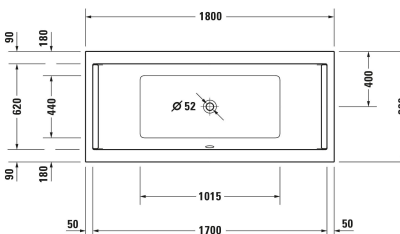

Badkar # 700349000000000

|< 1800 mm >|

Badkar	Dimension	Vikt	Ordernummer
Rektangulär, Typ av installation: Inbyggnation, Vit Blank, Material: Sanitetsakryl, Antal ryggstöd: 2, Inkl. stödram, Bräddavlopp: Ja, Position avlopp: Centererad, Position bräddavlopp: Centererad, Kapacitet: 174 l, Innerdjup: 460 mm, Höjd med panel: 600 mm			
Färger			
00 Alpinvit			
Variant			
	1800x480 mm	33,500 kg	700349000000000
Suitable tub covers			
Nischpanel Tillämpningsområde: Insida, Inkl. stödram: Nej	1790 x 790 mm	4.5 kg	ST8939
Panel för vänster hörn Tillämpningsområde: Insida, Inkl. stödram: Nej	1790 x 790 mm	13 kg	ST8788
Panel för höger hörn Tillämpningsområde: Insida, Inkl. stödram: Nej	1790 x 790 mm	13 kg	ST8783
Panel för långsida mot vägg Tillämpningsområde: Insida, Inkl. stödram: Nej	1780 x 790 mm	17 kg	ST8778
Passande produkter			
Badkarsankare , 100 x 30 mm	100 x 30 mm		790103
Kakelfläns , 3300 x 68 mm	3300 x 68 mm		790126
Badkarshandtag Krom, 311 x 56 mm	311 x 56 mm		792804
huvudstöd Vit, 250 x 250 mm	250 x 250 mm		790010
Avloppsats med bräddavlopp och inlopp Botteninlopp, Quadroval, Bowden-kabel längd: 1070 mm, Diameter på avloppspropp: 52 mm, 460 x 80 mm	460 x 80 mm		791226

Badkar # 700349000000000

|< 1800 mm >|

Ljuddämpningssats Material: bitumen, PE-skum, 520 x 400 mm	520 x 400 mm	791368
Avloppssats med bräddavlopp Quadroval, Bowden-kabel längd: 650 mm, Diameter på avloppspropp: 52 mm, 400 x 80 mm	400 x 80 mm	792202
Avloppssats med bräddavlopp och inlopp Bräddavloppspåfyllning, Quadroval, Bowden-kabel längd: 650 mm, Diameter på avloppspropp: 52 mm, 400 x 80 mm	400 x 80 mm	792203

Alla tekniska ritningar innehåller nödvändiga mått för standardtoleranser. Anges i mm och är inte exakta. Exakta mått kan endast få på den färdiga produkten.