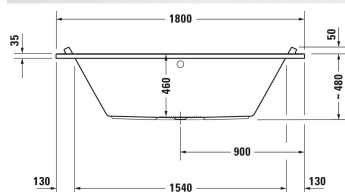

Badkar # 700349000000000

|< 1800 mm >|

Badkar	Dimension	Vikt	Ordernummer
Rektangulär, Typ av installation: Inbyggnation, Vit Blank, Material: Sanitetsakryl, Antal ryggstöd: 2, Inkl. stödram, Bräddavlopp: Ja, Position avlopp: Centererad, Position bräddavlopp: Centererad, Kapacitet: 174 l, Innerdjup: 460 mm, Höjd med panel: 600 mm			
Färger			
00 Alpinvit			
Variant			
	1800x480 mm	33,500 kg	700349000000000
Suitable tub covers			
Nischpanel Tillämpningsområde: Insida, Inkl. stödram: Nej	1790 x 790 mm	4.5 kg	ST8939
Panel för vänster hörn Tillämpningsområde: Insida, Inkl. stödram: Nej	1790 x 790 mm	13 kg	ST8788
Panel för höger hörn Tillämpningsområde: Insida, Inkl. stödram: Nej	1790 x 790 mm	13 kg	ST8783
Panel för långsida mot vägg Tillämpningsområde: Insida, Inkl. stödram: Nej	1780 x 790 mm	17 kg	ST8778
Passande produkter			
Badkarsankare , 100 x 30 mm	100 x 30 mm		790103
Kakelfläns , 3300 x 68 mm	3300 x 68 mm		790126
Badkarshandtag Krom, 311 x 56 mm	311 x 56 mm		792804
huvudstöd Vit, 250 x 250 mm	250 x 250 mm		790010
Avloppsats med bräddavlopp och inlopp Botteninlopp, Quadroval, Bowden-kabel längd: 1070 mm, Diameter på avloppspropp: 52 mm, 460 x 80 mm	460 x 80 mm		791226

Badkar # 700349000000000

|< 1800 mm >|

Ljuddämpningssats Material: bitumen, PE-skum, 520 x 400 mm	520 x 400 mm	791368
Avloppssats med bräddavlopp Quadroval, Bowden-kabel längd: 650 mm, Diameter på avloppspropp: 52 mm, 400 x 80 mm	400 x 80 mm	792202
Avloppssats med bräddavlopp och inlopp Bräddavloppspåfyllning, Quadroval, Bowden-kabel längd: 650 mm, Diameter på avloppspropp: 52 mm, 400 x 80 mm	400 x 80 mm	792203

Alla tekniska ritningar innehåller nödvändiga mått för standardtoleranser. Anges i mm och är inte exakta. Exakta mått kan endast få på den färdiga produkten.