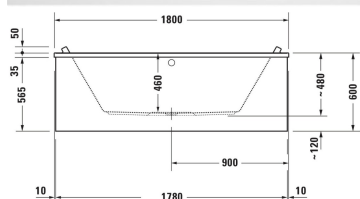

Badkar # 700350000000000

| < 1800 mm > |

Badkar	Dimension	Vikt	Ordernummer
Rektangulär, Typ av installation: Inbyggnation, Vit Blank, Material: Sanitetsakryl, Antal ryggstöd: 2, Inkl. stödram, Bräddavlopp: Ja, Position avlopp: Centrerad, Position bräddavlopp: Centrerad, Kapacitet: 212 l, Innerdjup: 460 mm, Höjd med panel: 600 mm			
Färger			
00 Alpinvit			
Variant			
	1800x480 mm	34,500 kg	700350000000000
Suitable tub covers			
Nischpanel Tillämpningsområde: Insida, Inkl. stödram: Nej	1790 x 790 mm	4.5 kg	ST8939
Panel för långsida mot vägg Tillämpningsområde: Insida, Inkl. stödram: Nej	1780 x 890 mm	14 kg	ST8926
Panel för höger hörn Tillämpningsområde: Insida, Inkl. stödram: Nej	1790 x 890 mm	9.8 kg	ST8919
Panel för vänster hörn Tillämpningsområde: Insida, Inkl. stödram: Nej	1790 x 890 mm	9.8 kg	ST8912
Passande produkter			
Badkarsankare , 100 x 30 mm	100 x 30 mm		790103
Kakelfläns , 3300 x 68 mm	3300 x 68 mm		790126
Badkarshandtag Krom, 311 x 56 mm	311 x 56 mm		792804
huvudstöd Vit, 250 x 250 mm	250 x 250 mm		790010
Avloppsats med bräddavlopp och inlopp Botteninlopp, Quadroval, Bowden-kabel längd: 1070 mm, Diameter på avloppspropp: 52 mm, 460 x 80 mm	460 x 80 mm		791226

Badkar # 700350000000000

|< 1800 mm >|

Ljuddämpningssats Material: bitumen, PE-skum, 520 x 400 mm	520 x 400 mm	791368
Avloppssats med bräddavlopp Quadroval, Bowden-kabel längd: 850 mm, Diameter på avloppspropp: 52 mm, 440 x 80 mm	440 x 80 mm	792206
Avloppssats med bräddavlopp och inlopp Bräddavloppspåfyllning, Quadroval, Bowden-kabel längd: 850 mm, Diameter på avloppspropp: 52 mm, 450 x 440 mm	450 x 440 mm	792207

Alla tekniska ritningar innehåller nödvändiga mått för standardtoleranser. Anges i mm och är inte exakta. Exakta mått kan endast få på den färdiga produkten.