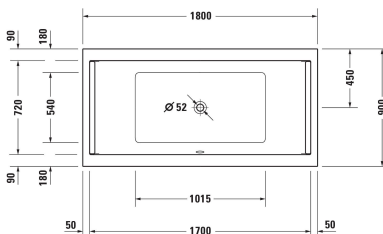

Badkar # 700350000000000

| < 1800 mm > |

Badkar	Dimension	Vikt	Ordernummer
Rektangulär, Typ av installation: Inbyggnation, Vit Blank, Material: Sanitetsakryl, Antal ryggstöd: 2, Inkl. stödram, Bräddavlopp: Ja, Position avlopp: Centrerad, Position bräddavlopp: Centrerad, Kapacitet: 212 l, Innerdjup: 460 mm, Höjd med panel: 600 mm			
Färger			
00 Alpinvit			
Variant			
	1800x480 mm	34,500 kg	700350000000000
Suitable tub covers			
Nischpanel Tillämpningsområde: Insida, Inkl. stödram: Nej	1790 x 790 mm	4.5 kg	ST8939
Panel för långsida mot vägg Tillämpningsområde: Insida, Inkl. stödram: Nej	1780 x 890 mm	14 kg	ST8926
Panel för höger hörn Tillämpningsområde: Insida, Inkl. stödram: Nej	1790 x 890 mm	9.8 kg	ST8919
Panel för vänster hörn Tillämpningsområde: Insida, Inkl. stödram: Nej	1790 x 890 mm	9.8 kg	ST8912
Passande produkter			
Badkarsankare , 100 x 30 mm	100 x 30 mm		790103
Kakelfläns , 3300 x 68 mm	3300 x 68 mm		790126
Badkarshandtag Krom, 311 x 56 mm	311 x 56 mm		792804
huvudstöd Vit, 250 x 250 mm	250 x 250 mm		790010
Avloppsats med bräddavlopp och inlopp Botteninlopp, Quadroval, Bowden-kabel längd: 1070 mm, Diameter på avloppspropp: 52 mm, 460 x 80 mm	460 x 80 mm		791226

Badkar # 700350000000000

|< 1800 mm >|

Ljuddämpningssats Material: bitumen, PE-skum, 520 x 400 mm	520 x 400 mm	791368
Avloppssats med bräddavlopp Quadroval, Bowden-kabel längd: 850 mm, Diameter på avloppspropp: 52 mm, 440 x 80 mm	440 x 80 mm	792206
Avloppssats med bräddavlopp och inlopp Bräddavloppspåfyllning, Quadroval, Bowden-kabel längd: 850 mm, Diameter på avloppspropp: 52 mm, 450 x 440 mm	450 x 440 mm	792207

Alla tekniska ritningar innehåller nödvändiga mått för standardtoleranser. Anges i mm och är inte exakta. Exakta mått kan endast få på den färdiga produkten.