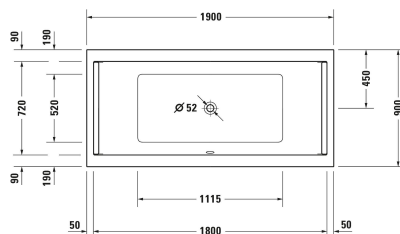

Badkar # 700351000000000

|< 1900 mm >|

Badkar	Dimension	Vikt	Ordernummer
Rektangulär, Typ av installation: Inbyggnation, Vit Blank, Material: Sanitetsakryl, Antal ryggstöd: 2, Inkl. stödram, Bräddavlopp: Ja, Position avlopp: Centrerad, Position bräddavlopp: Centrerad, Kapacitet: 241 l, Innerdjup: 460 mm, Höjd med panel: 600 mm			
<b>Färger</b>			
00 Alpinvit			
<b>Variant</b>			
	1900x480 mm	35,600 kg	700351000000000
<b>Suitable tub covers</b>			
Nischpanel Tillämpningsområde: Insida, Inkl. stödram: Nej	1890 x 890 mm	4.7 kg	ST8941
Panel för vänster hörn Tillämpningsområde: Insida, Inkl. stödram: Nej	1890 x 890 mm	13.5 kg	ST8906
Panel för höger hörn Tillämpningsområde: Insida, Inkl. stödram: Nej	1890 x 890 mm	10.26 kg	ST8904
Panel för långsida mot vägg Tillämpningsområde: Insida, Inkl. stödram: Nej	1880 x 890 mm	14.96 kg	ST8902
<b>Passande produkter</b>			
Badkarsankare , 100 x 30 mm	100 x 30 mm		790103
Kakelfläns , 3300 x 68 mm	3300 x 68 mm		790126
Badkarshandtag Krom, 311 x 56 mm	311 x 56 mm		792804
huvudstöd Vit, 250 x 250 mm	250 x 250 mm		790010
Avloppsats med bräddavlopp och inlopp Botteninlopp, Quadroval, Bowden-kabel längd: 1070 mm, Diameter på avloppspropp: 52 mm, 460 x 80 mm	460 x 80 mm		791226

**Badkar # 700351000000000**

|< 1900 mm >|

Ljuddämpningssats Material: bitumen, PE-skum, 520 x 400 mm	520 x 400 mm	791368
Avloppssats med bräddavlopp Quadroval, Bowden-kabel längd: 850 mm, Diameter på avloppspropp: 52 mm, 440 x 80 mm	440 x 80 mm	792206
Avloppssats med bräddavlopp och inlopp Bräddavloppspåfyllning, Quadroval, Bowden-kabel längd: 850 mm, Diameter på avloppspropp: 52 mm, 450 x 440 mm	450 x 440 mm	792207

*Alla tekniska ritningar innehåller nödvändiga mått för standardtoleranser. Anges i mm och är inte exakta. Exakta mått kan endast få på den färdiga produkten.*