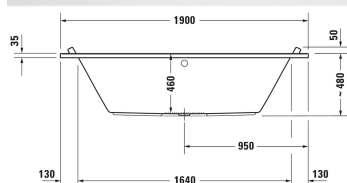

Badkar # 700351000000000

|< 1900 mm >|

Badkar	Dimension	Vikt	Ordernummer
Rektangulär, Typ av installation: Inbyggnation, Vit Blank, Material: Sanitetsakryl, Antal ryggstöd: 2, Inkl. stödram, Bräddavlopp: Ja, Position avlopp: Centrerad, Position bräddavlopp: Centrerad, Kapacitet: 241 l, Innerdjup: 460 mm, Höjd med panel: 600 mm			
<b>Färger</b>			
00 Alpinvit			
<b>Variant</b>			
	1900x480 mm	35,600 kg	700351000000000
<b>Suitable tub covers</b>			
Nischpanel Tillämpningsområde: Insida, Inkl. stödram: Nej	1890 x 890 mm	4.7 kg	ST8941
Panel för vänster hörn Tillämpningsområde: Insida, Inkl. stödram: Nej	1890 x 890 mm	13.5 kg	ST8906
Panel för höger hörn Tillämpningsområde: Insida, Inkl. stödram: Nej	1890 x 890 mm	10.26 kg	ST8904
Panel för långsida mot vägg Tillämpningsområde: Insida, Inkl. stödram: Nej	1880 x 890 mm	14.96 kg	ST8902
<b>Passande produkter</b>			
Badkarsankare , 100 x 30 mm	100 x 30 mm		790103
Kakelfläns , 3300 x 68 mm	3300 x 68 mm		790126
Badkarshandtag Krom, 311 x 56 mm	311 x 56 mm		792804
huvudstöd Vit, 250 x 250 mm	250 x 250 mm		790010
Avloppsats med bräddavlopp och inlopp Botteninlopp, Quadroval, Bowden-kabel längd: 1070 mm, Diameter på avloppspropp: 52 mm, 460 x 80 mm	460 x 80 mm		791226

**Badkar # 700351000000000**

|< 1900 mm >|

Ljuddämpningssats Material: bitumen, PE-skum, 520 x 400 mm	520 x 400 mm	791368
Avloppssats med bräddavlopp Quadroval, Bowden-kabel längd: 850 mm, Diameter på avloppspropp: 52 mm, 440 x 80 mm	440 x 80 mm	792206
Avloppssats med bräddavlopp och inlopp Bräddavloppspåfyllning, Quadroval, Bowden-kabel längd: 850 mm, Diameter på avloppspropp: 52 mm, 450 x 440 mm	450 x 440 mm	792207

*Alla tekniska ritningar innehåller nödvändiga mått för standardtoleranser. Anges i mm och är inte exakta. Exakta mått kan endast få på den färdiga produkten.*