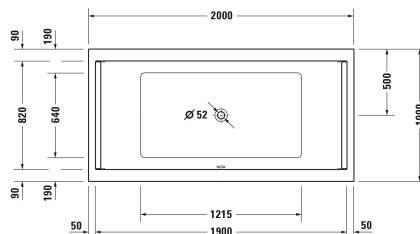

Badkar # 700352000000000

|< 2000 mm >|

Badkar	Dimension	Vikt	Ordernummer
Rektangulär, Typ av installation: Inbyggnation, Vit Blank, Material: Sanitetsakryl, Antal ryggstöd: 2, Inkl. stödram, Bräddavlopp: Ja, Position avlopp: Centrerad, Position bräddavlopp: Centrerad, Kapacitet: 309 l, Innerdjup: 460 mm, Höjd med panel: 600 mm			
Färger			
00 Alpinvit			
Variant			
	2000x480 mm	41,500 kg	700352000000000
Suitable tub covers			
Nischpanel Tillämpningsområde: Insida, Inkl. stödram: Nej	1990 x 990 mm	5.5 kg	ST8942
Panel för vänster hörn Tillämpningsområde: Insida, Inkl. stödram: Nej	1990 x 990 mm	14 kg	ST8907
Panel för långsida mot vägg Tillämpningsområde: Insida, Inkl. stödram: Nej	1980 x 990 mm	14.96 kg	ST8903
Panel för höger hörn Tillämpningsområde: Insida, Inkl. stödram: Nej	1990 x 990 mm	14 kg	ST8905
Passande produkter			
Badkarsankare , 100 x 30 mm	100 x 30 mm		790103
Kakelfläns , 3300 x 68 mm	3300 x 68 mm		790126
Badkarshandtag Krom, 311 x 56 mm	311 x 56 mm		792804
huvudstöd Vit, 250 x 250 mm	250 x 250 mm		790010
Avloppsats med bräddavlopp och inlopp Botteninlopp, Quadroval, Bowden-kabel längd: 1070 mm, Diameter på avloppspropp: 52 mm, 460 x 80 mm	460 x 80 mm		791226

Badkar # 700352000000000

|< 2000 mm >|

Ljuddämpningssats Material: bitumen, PE-skum, 520 x 400 mm	520 x 400 mm	791368
Avloppsats med bräddavlopp Quadroval, Bowden-kabel längd: 850 mm, Diameter på avloppspropp: 52 mm, 440 x 80 mm	440 x 80 mm	792206
Avloppsats med bräddavlopp och inlopp Bräddavloppspåfyllning, Quadroval, Bowden-kabel längd: 850 mm, Diameter på avloppspropp: 52 mm, 450 x 440 mm	450 x 440 mm	792207

Alla tekniska ritningar innehåller nödvändiga mått för standardtoleranser. Anges i mm och är inte exakta. Exakta mått kan endast få på den färdiga produkten.