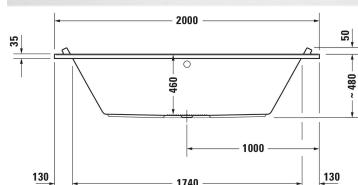

Badkar # 700352000000000

|< 2000 mm >|

Badkar	Dimension	Vikt	Ordernummer
Rektangulär, Typ av installation: Inbyggnation, Vit Blank, Material: Sanitetsakryl, Antal ryggstöd: 2, Inkl. stödram, Bräddavlopp: Ja, Position avlopp: Centrerad, Position bräddavlopp: Centrerad, Kapacitet: 309 l, Innerdjup: 460 mm, Höjd med panel: 600 mm			
Färger			
00 Alpinvit			
Variant			
	2000x480 mm	41,500 kg	700352000000000
Suitable tub covers			
Nischpanel Tillämpningsområde: Insida, Inkl. stödram: Nej	1990 x 990 mm	5.5 kg	ST8942
Panel för vänster hörn Tillämpningsområde: Insida, Inkl. stödram: Nej	1990 x 990 mm	14 kg	ST8907
Panel för långsida mot vägg Tillämpningsområde: Insida, Inkl. stödram: Nej	1980 x 990 mm	14.96 kg	ST8903
Panel för höger hörn Tillämpningsområde: Insida, Inkl. stödram: Nej	1990 x 990 mm	14 kg	ST8905
Passande produkter			
Badkarsankare , 100 x 30 mm	100 x 30 mm		790103
Kakelfläns , 3300 x 68 mm	3300 x 68 mm		790126
Badkarshandtag Krom, 311 x 56 mm	311 x 56 mm		792804
huvudstöd Vit, 250 x 250 mm	250 x 250 mm		790010
Avloppsats med bräddavlopp och inlopp Botteninlopp, Quadroval, Bowden-kabel längd: 1070 mm, Diameter på avloppspropp: 52 mm, 460 x 80 mm	460 x 80 mm		791226

Badkar # 700352000000000

|< 2000 mm >|

Ljuddämpningssats Material: bitumen, PE-skum, 520 x 400 mm	520 x 400 mm	791368
Avloppsats med bräddavlopp Quadroval, Bowden-kabel längd: 850 mm, Diameter på avloppspropp: 52 mm, 440 x 80 mm	440 x 80 mm	792206
Avloppsats med bräddavlopp och inlopp Bräddavloppspåfyllning, Quadroval, Bowden-kabel längd: 850 mm, Diameter på avloppspropp: 52 mm, 450 x 440 mm	450 x 440 mm	792207

Alla tekniska ritningar innehåller nödvändiga mått för standardtoleranser. Anges i mm och är inte exakta. Exakta mått kan endast få på den färdiga produkten.