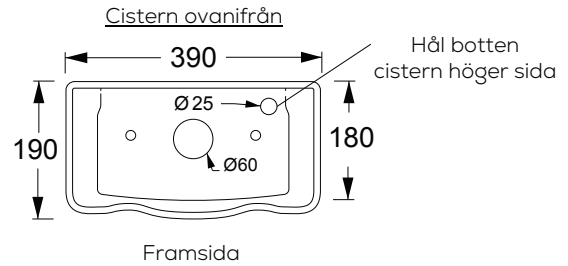

Modell: Classic golvstående toalett

Artikelnr: AL2828.. / AL2829..

Lodrätt avlopp / S-lås

Vågrätt avlopp / P-lås