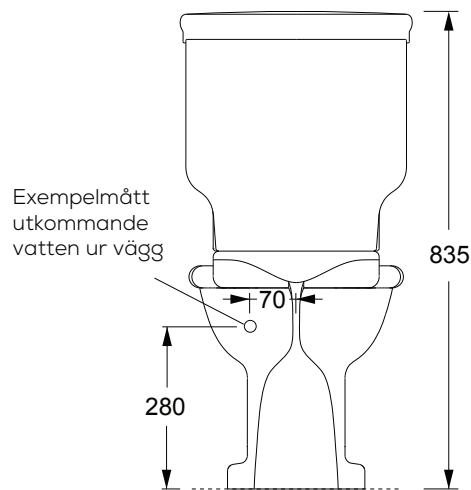

Modell: Classic golvstående toalett

Artikelnr: AL2828.. / AL2829..

Lodrätt avlopp / S-lås

Vågrätt avlopp / P-lås