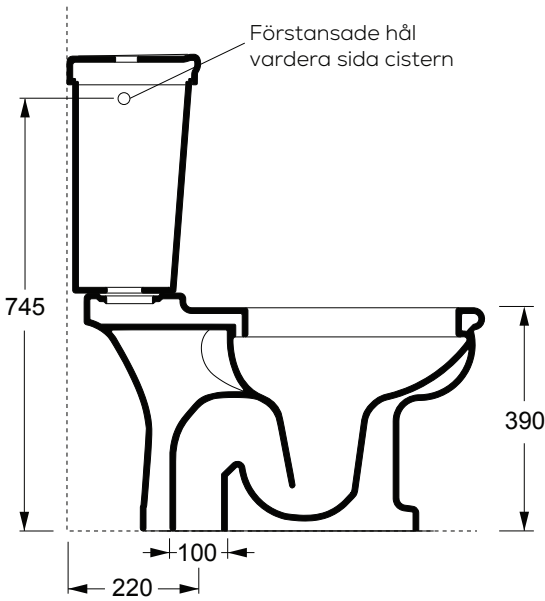

Modell: Classic golvstående toalett

Artikelnr: AL2828.. / AL2829..

Lodrätt avlopp / S-lås

Vågrätt avlopp / P-lås