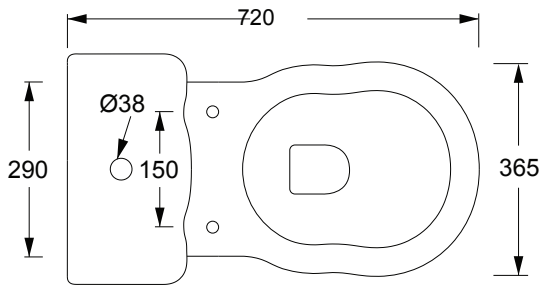

Modell: Classic golvstående toalett

Artikelnr: AL2828.. / AL2829..

Lodrätt avlopp / S-lås

Vågrätt avlopp / P-lås