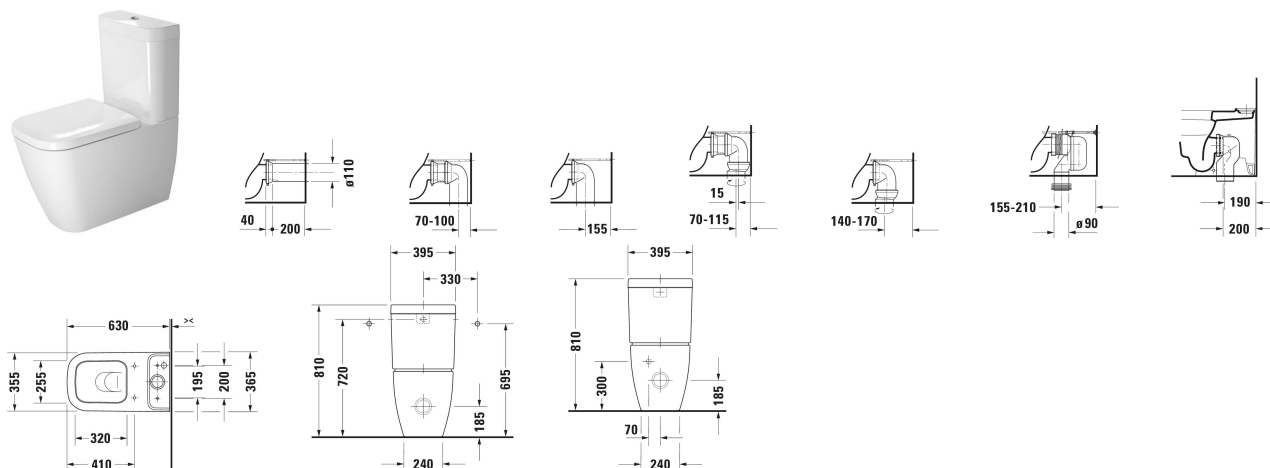

Happy D.2 Golvstående toalett för kombination # 213409..00 / 213409..00

| < 365 mm > |

Golvstående toalett för kombination	Dimension	Vikt	Ordernummer
<p>Spolvolym: 4,5/3 l, Undanträngande modell, Spolkant: stängd, Avlopp: horisontell, Vertikal, Placering utlopp: Dolt, Inkl. cistern: Nej, Spolningstyp: Undanträngande modell, Till skålmonterad cistern, Längd justerbar, Inkl. monteringsmaterial, Unified Water Label (UWL) Klass: 1</p>			
Färger			
00 Alpinvit 20 HygieneGlaze (an antibacterial ceramic glaze that provides almost indefinite effectiveness)			
Variant			
<p>♦ Vit Höglblank, Spolvolym: 4,5 l, Dimensioner för Vario anslutningskrök vertikal: 70 mm - 170 mm, Dimensioner för Vario avloppsset vertikal/horisontal: 155 mm - 210 mm</p>	365x415 mm	37,800 kg	213409..00
<p>♦ Vit Höglblank, Hygieneglaze, Spolvolym: 4,5 l, Dimensioner för Vario anslutningskrök vertikal: 70 mm - 170 mm, Dimensioner för Vario avloppsset vertikal/horisontal: 155 mm - 210 mm</p>	365x415 mm	37,800 kg	213409..00
<p>Sanitärt porslin med den speciella WonderGliss-ytan kommer att hålla sig ren och snygg en lång tid framöver. Vid beställning av WondeGliss vänligen lägg till en "1" som elfte siffra i artikelnumret.</p>			
Vario anslutningsset Avloppssatser	397 x 397 mm	1.29 kg	001422
Konverteringsset Krom	220 x 250 mm	0.26 kg	007504
Variabel avloppsböj Diameter på inlopp: 75 mm, Avloppets diameter: 90 mm	400 x 360 mm	0.73 kg	899025
Passande produkter			

**Happy D.2 Golvstående toalett för kombination # 213409..00 /
213409..00**

|< 365 mm >|

cistern Inkl. mekanism, Position vattenanslutning: Vänster, Höger 3/8", Yta på tryckknapp: Krom, 395 x 160 mm	395 x 160 mm	093400
cistern Inkl. mekanism, Position vattenanslutning: Botten vänster 3/8", Yta på tryckknapp: Krom, 395 x 160 mm	395 x 160 mm	093410
Toalettsits Shape/Form: Rektangulär, Automatisk stängning: Ja, Avtagbar sits, Material gångjärn: Rostfritt stål, 359 x 430 mm	359 x 430 mm	006459