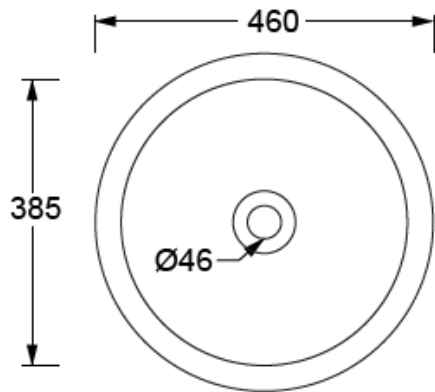

## AL482001..K

Torcello tvättställ för golv (golvvavlopp)  
850 x 460

**Sanova AB**

Sockerbruksgatan 3C, 531 40 Lidköping  
0510 - 48 58 90