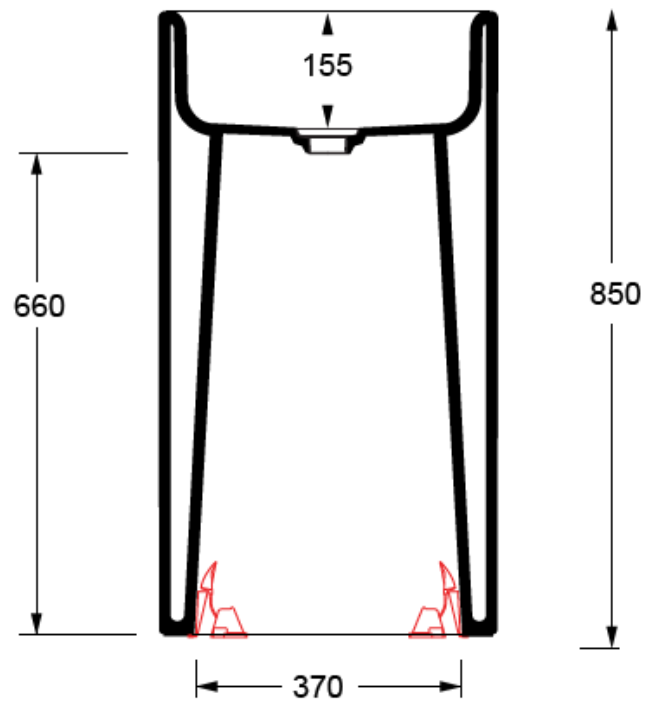

## AL482001..K

Torcello tvättställ för golv (golvvavlopp)  
850 x 460

**Sanova AB**

Sockerbruksgatan 3C, 531 40 Lidköping  
0510 - 48 58 90