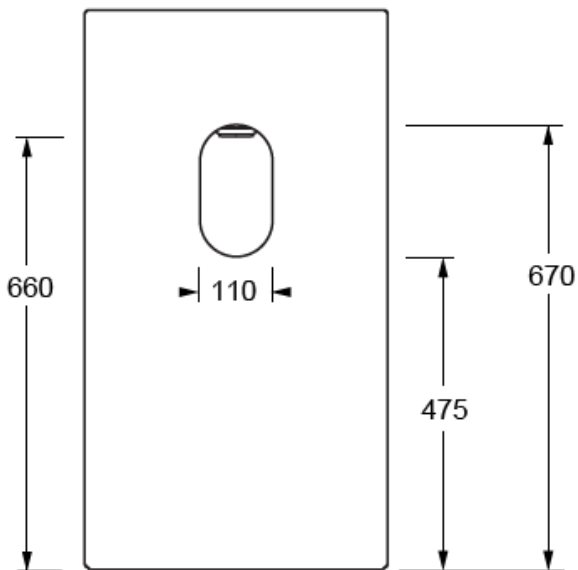

## AL482101..K

Torcello tvättställ för golv (väggavlopp)  
850 x 460

**Sanova AB**

Sockerbruksgatan 3C, 531 40 Lidköping  
0510 - 48 58 90