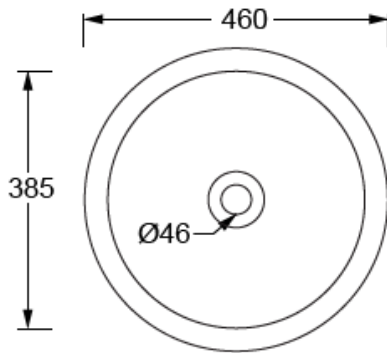

## AL482101..K

Torcello tvättställ för golv (väggavlopp)  
850 x 460

**Sanova AB**

Sockerbruksgatan 3C, 531 40 Lidköping  
0510 - 48 58 90