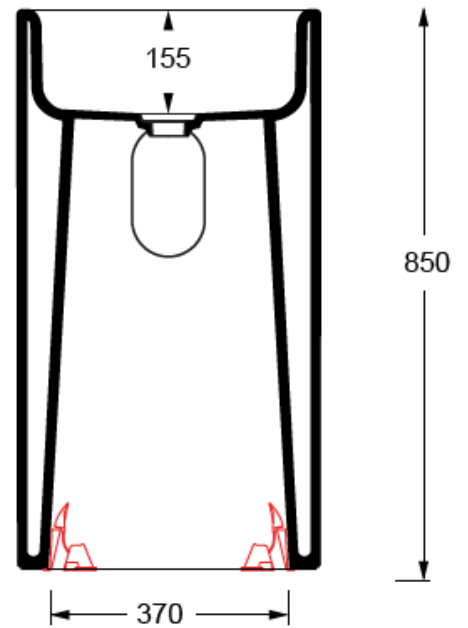

## AL482101..K

Torcello tvättställ för golv (väggavlopp)  
850 x 460

**Sanova AB**

Sockerbruksgatan 3C, 531 40 Lidköping  
0510 - 48 58 90